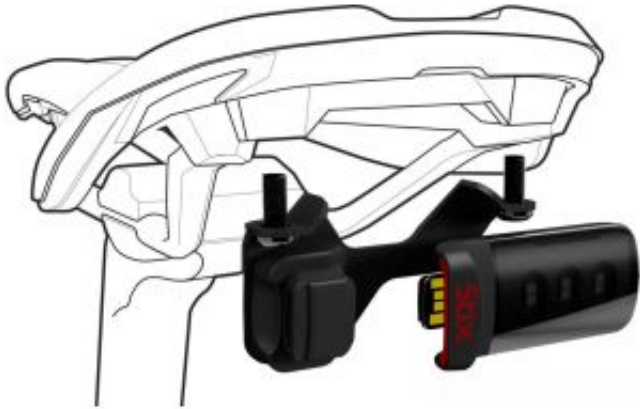

Link do produktu: <https://www.greenbike.pl/uchwyt-lampki-specialized-stix-na-siodelko-p-7693.html>

Uchwyt lampki Specialized Stix na siodelko

Cena	45,00 zł
Cena poprzednia	59,00 zł
Dostępność	Sprawdź dostępność - zadzwoń 616-660-333
Kod producenta	49116-9350
Producent	Specialized

Opis produktu

Uchwyt lampki Specialized Stix na siodelko

Uchwyt Stix Saddle pozwala zamocować tylną lampkę Stix do każdego siodelka z otworami kompatybilnymi z systemem SWAT™.

Główne cechy:

- Mocowanie tylnej lampki Stix w poziomie pod tylną krawędzią siodelka SWAT™.
- Klamrę z tłoczonego aluminium można zgiąć do uzyskania wymaganego kąta.
- Samowypinający uchwyt chroni lampkę przed uszkodzeniem w przypadku zahaczenia.
- Pasuje wyłącznie do siodłek Specialized z otworami kompatybilnymi z systemem SWAT™.
- W zestawie elementy montażowe.