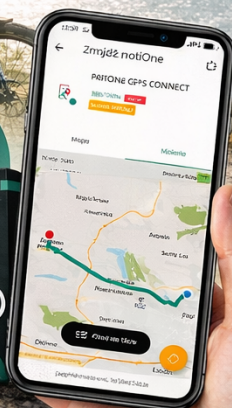

# Kup rower Orbea i skorzystaj!

**Gratis** lokalizator GPS  
**notiOne** oraz usługa  
**montażu i konfiguracji!**

**KLIKNIJ ABY ZAPOZNAĆ SIĘ  
Z WARUNKAMI PROMOCJI**

Promocja ważna do 30.04.2026.

Tylko do 30.04.2026 r.

**ORBEA**

**GRATIS**

notiOne  
GPS CONNECT

**DOŁĄCZAMY GRATIS**  
**LOKALIZATOR GPS**  
 marki notiOne + montaż i konfigurację

**GRATIS**

**SKORZYSTAJ**

Kliknij aby zapoznać się z warunkami promocji  
 - Promocja ważna do 30.04.2026