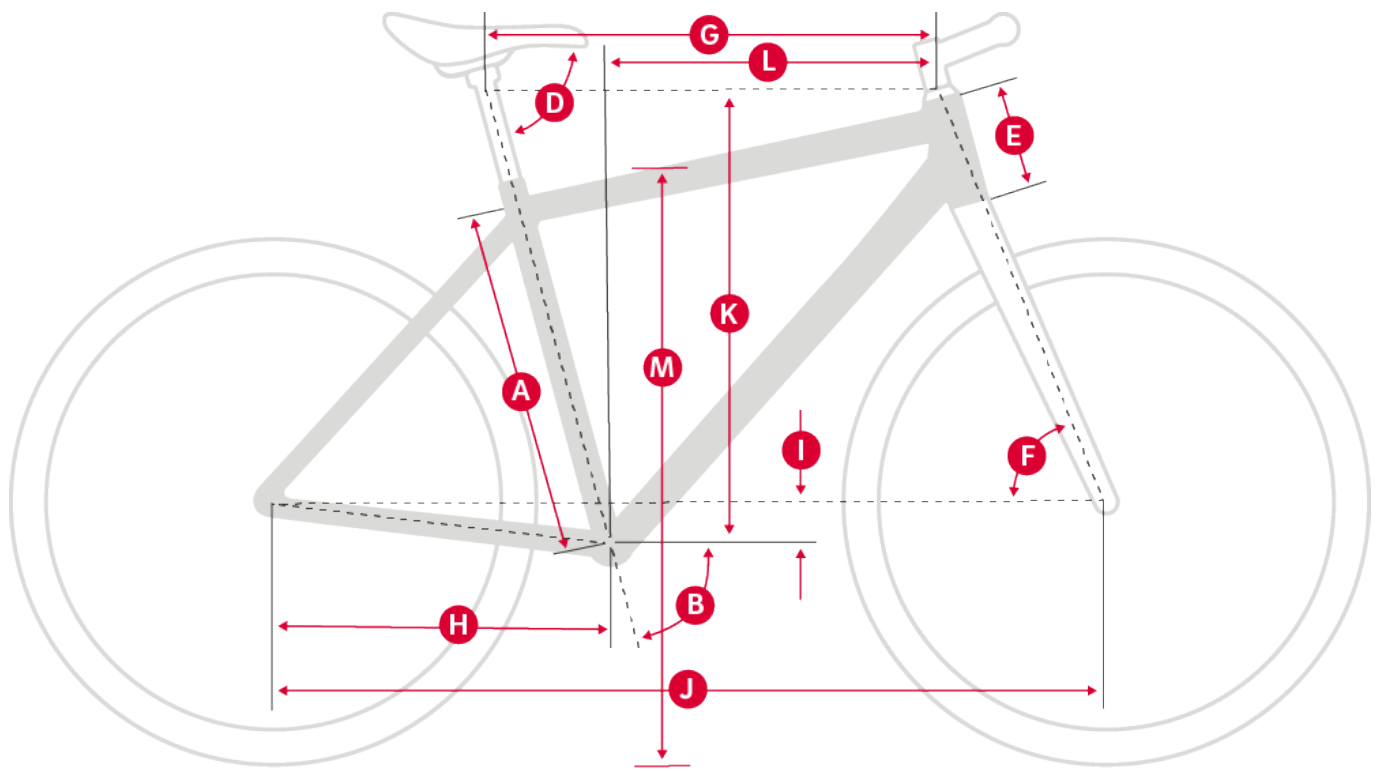

Poznaj wymiary i dobierz rozmiar ramy

Z chęcią pomożemy dobrać odpowiedni rozmiar, napisz na bok@greenbike.pl lub zadzwoń : 616-660-333

WHEEL SIZE	28"	28"	28"	28"
A FRAME HEIGHT (CM)	48.0 cm	52.0 cm	56.0 cm	60.0 cm
B SEAT TUBE ANGLE	73.0 degrees	73.0 degrees	73.0 degrees	73.0 degrees
D SEAT ANGLE	73.0 degrees	73.0 degrees	73.0 degrees	73.0 degrees
E HEAD TUBE LENGTH	135.0 mm	145.0 mm	160.0 mm	175.0 mm
F HEAD TUBE ANGLE (DEGREES)	70.5 degrees	70.5 degrees	70.5 degrees	70.5 degrees
G TOP TUBE HORIZONTAL	585.0 mm	600.0 mm	615.0 mm	630.0 mm
H CHAIN STAY LENGTH	450.0 mm	450.0 mm	450.0 mm	450.0 mm
I BOTTOM BRACKET DROP	-60.0 mm	-60.0 mm	-60.0 mm	-60.0 mm
J WHEELBASE	1087.0 mm	1102.0 mm	1118.0 mm	1134.0 mm
K STACK	606.0 mm	615.0 mm	629.0 mm	644.0 mm
L REACH	400.0 mm	412.0 mm	423.0 mm	433.0 mm
M STAND-OVER HEIGHT	77.0 cm	78.5 cm	81.0 cm	85.0 cm