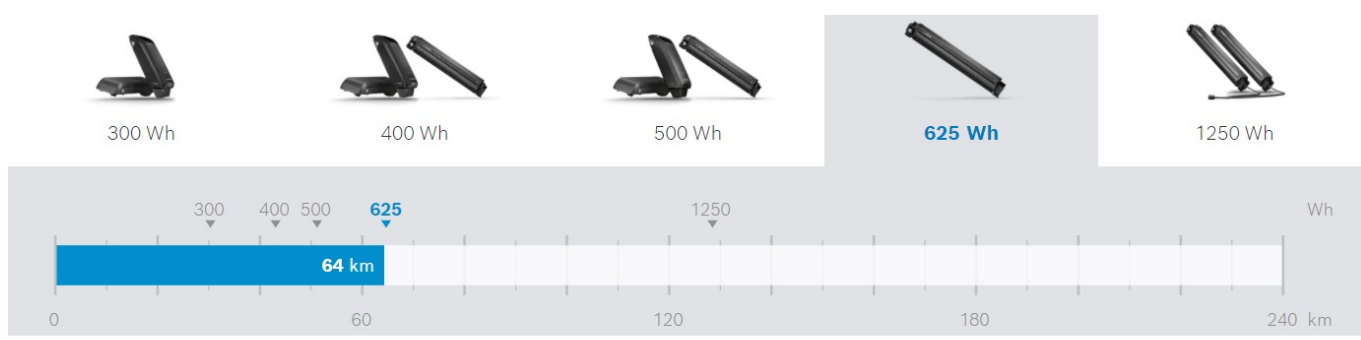

Stery - Neco, MIX A-HEAD, Aluminium
Siodło - Selle Royal, EZONE MODERATE
Wspornik siodła - Haibike Components, The seat post ++, Patent, 31.6 mm
Pedały - Marwi, SP-828,
Oświetlenie - Spanninga, Axendo 100, 100 lm
Oświetlenie - Spanninga, Flexio speed
Bagażnik - SKS, System carrier S-Pedelec Mantis
Blotniki - SKS, Chromoplastics
Podpórka - Ursus, Mooi , Rear stand
Maksymalna masa całkowita - 130.0 kg

Poznaj wymiary i dobierz rozmiar ramy

GEOMETRIA