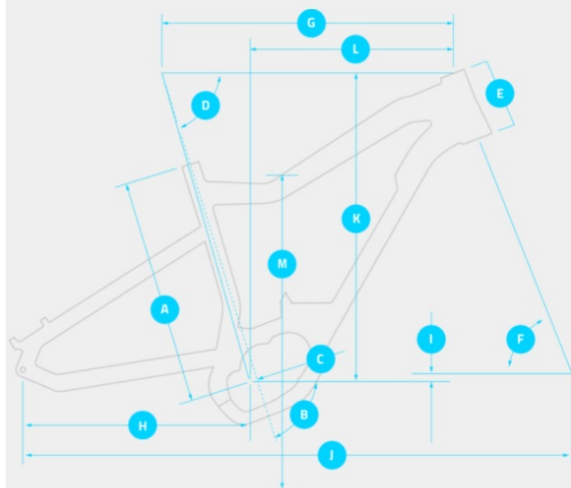

Kierownica - Ergobar, oversize , 640 mm

Chwyty - Ergogriffe

Wspornik - Alu, A-head, Bar bore: 31.8 mm

Stery - Neco, MIX A-HEAD, Aluminium
Siodło - Selle Royal, EZONE MODERATE
Wspornik siodła - Haibike Components, The seat post ++, Patent, 31.6 mm
Pedały - Marwi, SP-828,
Oświetlenie - Spanninga, Axendo 100, 100 lm
Oświetlenie - Spanninga, Flexio speed
Bagażnik - SKS, System carrier S-Pedelec Mantis
Blotniki - SKS, Chromoplastics
Podpórka - Ursus, Mooi , Rear stand
Maksymalna masa całkowita - 130.0 kg

Poznaj wymiary i dobierz rozmiar ramy

GEOMETRIA

FRAME SIZE (I.E. S, M, ...)	M	L	XL
A FRAME HEIGHT (CM)	53,0 cm	57,0 cm	61,0 cm
B SEAT TUBE ANGLE	72,0 degrees	72,0 degrees	72,0 degrees
D SEAT ANGLE	72,0 degrees	72,0 degrees	72,0 degrees
E HEAD TUBE LENGTH	180,0 mm	180,0 mm	180,0 mm
F HEAD TUBE ANGLE (DEGREES)	70,0 degrees	70,0 degrees	70,0 degrees
G TOP TUBE HORIZONTAL	580,0 mm	580,0 mm	580,0 mm
H CHAIN STAY LENGTH	485,0 mm	485,0 mm	485,0 mm
I BOTTOM BRACKET DROP	60,0 mm	60,0 mm	60,0 mm
J WHEELBASE	0,0 mm	0,0 mm	0,0 mm
K STACK	0,0 mm	0,0 mm	0,0 mm
L REACH	0,0 mm	0,0 mm	0,0 mm