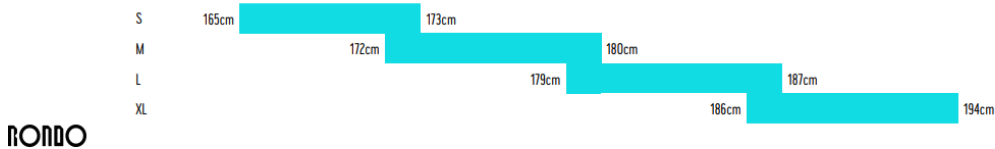

- Przerzutka przednia: Shimano 105 FD-R7000
- Przerzutka tylna: Shimano 105 RD-R7000
- Kasetka: Shimano KCS7000 11-32T 11 SPEED
- Łańcuch: Shimano HG701
- Piasty: RONDO SUPERLIGHT SEALED BEARINGS
- Obręcze: RONDO SUPERLIGHT Alu 622-20
- Oś przednia: 100/12mm/thread 1.5
- Oś tylna: 142/12mm/thread 1.75
- Opony: WTB 650B X 47 BYWAY FRONT/HORIZON REAR

MUTT ST

	Size	Reach	Front center	Standover height	Stack	Effective TT	Head tube	Seat tube (C-T)	Chain stays	BB drop	Head tube angle	ST angle	Fork (A-C)	Fork offset	Crank length	Bar width	Stem length
		mm	mm	mm	mm	mm	mm	mm	mm	mm	angle	angle	mm	mm	mm	mm	mm
HI axle position	S	374	567	750	525	528	120	490	415	72	72.7	73.7	370	45	170	400	90
	M	381	583	780	553	543	150	520	415	72	72.7	73.7	370	45	172.5	420	90
	L	387	593	805	584	558	180	540	415	72	73.2	73.7	370	45	172.5	420	110
	XL	400	610	830	598	575	195	570	415	72	73.2	73.7	370	45	175	440	110
LO axle position	S	378	564	757	530	530	125	490	415	67	72	73	380	40	170	400	90
	M	375	580	787	558	545	150	520	415	67	72	73	380	40	172.5	420	90
	L	380	590	811	588	560	180	540	415	67	72.5	73	380	40	172.5	420	110
	XL	393	607	833	603	577	195	570	415	67	72.5	73	380	40	175	440	110

Produkt posiada dodatkowe opcje:

Wybierz rozmiar: S , M , L , XL