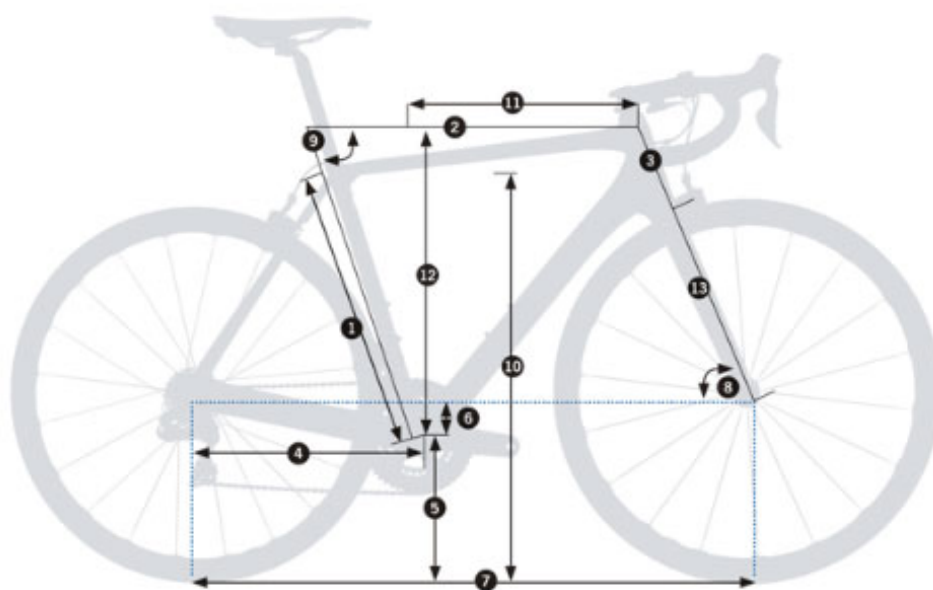

## Produkt posiada dodatkowe opcje:

**Materiał ramy::** Karbon

**Rozmiar kół::** 28"/700C

**Wybierz rozmiar::** 55 - raw carbon (widoczna struktura karbonu) , 57 - Cosmic Carbon (widoczna struktura karbonu) , 60 - Cosmic Carbon (widoczna struktura karbonu)