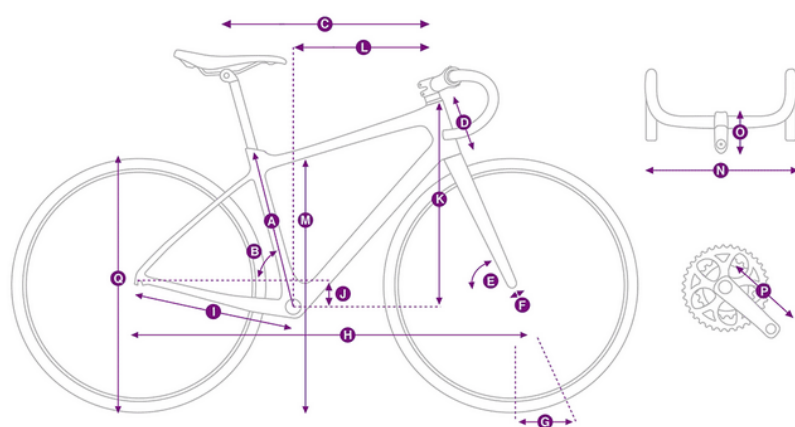

TABELA ROZMIARÓW I GEOMETRIA

Wskazane rozmiary powinny być traktowane referencyjnie. Prosimy skontaktować się z lokalnym sprzedawcą Giant i Liv w celu dobrania właściwego rozmiaru.
Dostępność rozmiarów może się różnić w poszczególnych krajach.

cm stopy

XS	152 cm	163 cm
S	158 cm	169 cm
M	164 cm	176 cm

mm cale

		XS	S	M
A	DŁUGOŚĆ RURY PODSIODŁOWEJ (mm)	420	450	480
B	KĄT PODSIODŁOWY	75,0°	74,5°	74,0°
C	DŁUGOŚĆ GÓRNEJ RURY (mm)	508	524	540
D	DŁUGOŚĆ GŁÓWKI RAMY (mm)	120	135	155
E	KĄT GŁÓWKI RAMY	71,0°	72,0°	72,5°
F	WYPRZEDZENIE WIDELCA (mm)	49	49	49
G	TRAIL (mm)	67,8	61,4	58,2
H	BAZA KÓŁ (mm)	973	977,2	984,2
I	DŁUGOŚĆ TYLNEGO TRÓJKĄTA (mm)	405	405	405
J	OBNIŻENIE ŚRODKA SUPORTU (mm)	72	69,5	69,5
K	STACK (mm)	516,5	531,8	552,6
L	REACH (mm)	369,6	376,5	381,5
M	PRZEKROK (mm)	700	730	760
N	SZEROKOŚĆ KIEROWNICY (mm)	360	380	400
O	DŁUGOŚĆ WSPORNIKA KIEROWNICY (mm)	80	90	100
P	DŁUGOŚĆ RAMIENIA KORBY (mm)	165	170	170
Q	ROZMIAR KÓŁ	700C	700C	700C