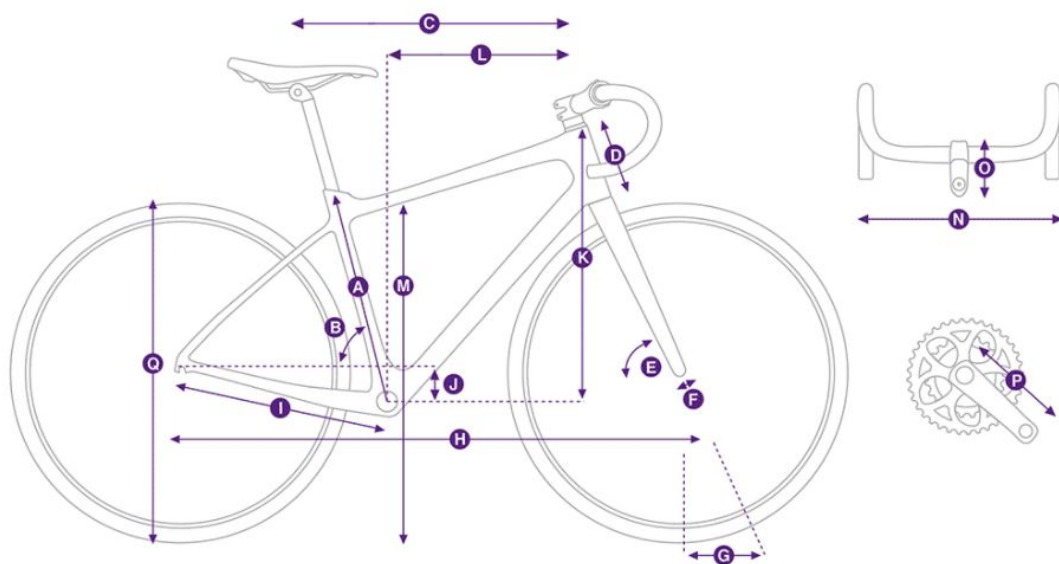

PROMOCJA

DOSTAWA ROWERU W 100% GOTOWEGO DO JAZDY

OSZCZĘDZASZ **299 zł**

Produkt posiada dodatkowe opcje:

Materiał ramy:: Karbon
Rozmiar kół:: 28"/700C
Wybierz rozmiar:: M
Amortyzacja:: Brak amortyzacji

Specyfikacja techniczna

Dane techniczne:

Rozmiary	XXS, XS, S, M, L
Kolor	Virtual Pink
Rama	Kompozyt węglowy Advanced
Widelec	Kompozyt węglowy Advanced, alloy
	OverDrive steerer
Tylny amortyzator	N/A
Kierownica	Giant Contact
Wspornik kierownicy	Giant Contact
Wspornik siodła	Giant Variant, kompozytowy
Siodło	Liv Approach
Pedały	N/A
Manetki	Shimano 105
Przerzutka przednia	Shimano 105
Przerzutka tylna	Shimano 105
Hamulce	Shimano 105
Dzwignie hamulca	Shimano 105
Kaseta / Wolnobieg	Shimano 105, 11x34
Łańcuch	KMC X11EL-1
Mechanizm korbowy	Shimano 105, 34/50
Srodek suportu	kwadrat
Obřęcze	Giant P-R2
Piaŝty	Giant P-R2
Szprychy	Giant P-R2
Opony	Giant Gavia AC 1, 700x25c (28mm), tubeless
Dodatki	Zestaw tubeless
Waga	8,18 kg

Poznaj wymiary i dobierz rozmiar ramy

XXS	145 cm	157 cm
XS	152 cm	163 cm
S	158 cm	169 cm
M	164 cm	176 cm
L	170 cm	183 cm

XXS

XS

S

M

L

Zobacz dlaczego warto kupić rower w GreenBike.pl