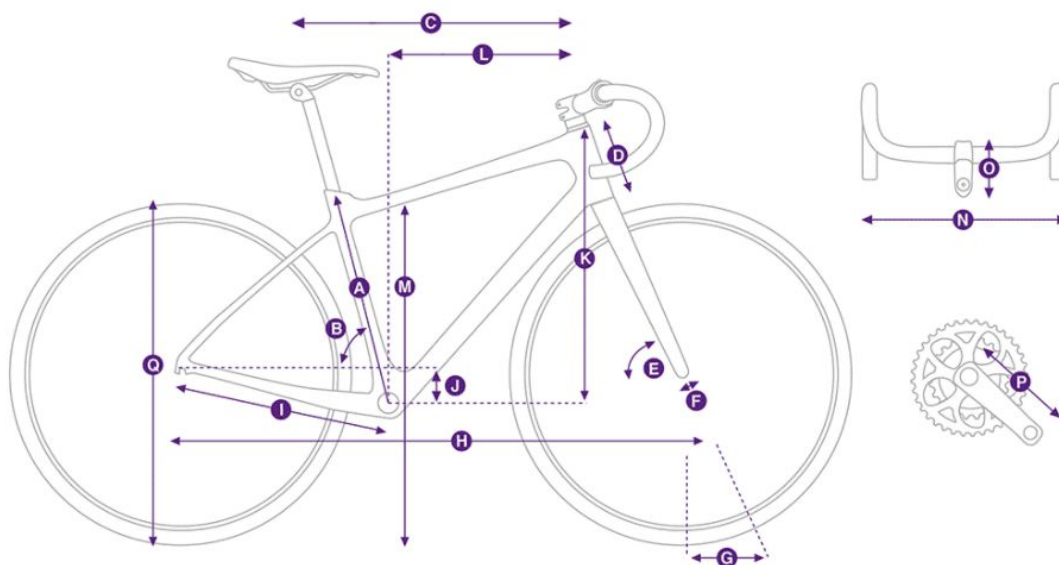

#### Główne korzyści:

- Aluminiowa rama ALUXX,
- Kompozytowy widelec Advanced,
- Sztycyca D-Fuse,
- Rura sterowa OverDrive,
- Szerokie opony 28c,
- Wbudowane mocowania bagażnika i błotników,
- Pełna grupa Shimano Sora,
- Niska waga.

#### Dane techniczne:

Rozmiary	XXS, XS, S, M, L
Kolor	Biały tęczyowy
Rama	Aluminium ALUXX
Widelec	Kompozyt węglowy Advanced, OverDrive
Tylny amortyzator	N/A
Kierownica	Giant Connect
Wspornik kierownicy	Giant Sport
Wspornik siodła	Giant D-Fuse, aluminiowy
Siodło	Liv Approach
Pedały	N/A
Manetki	Shimano Sora
Przerzutka przednia	Shimano Sora
Przerzutka tylna	Shimano Sora GS
Hamulce	Tektro TK-B177

XXS	145 cm	156 cm
XS	153 cm	162 cm
S	158 cm	169 cm
M	165 cm	174 cm
L	171 cm	182 cm

---

XXS

XS

S

M

L

Produkt posiada dodatkowe opcje: