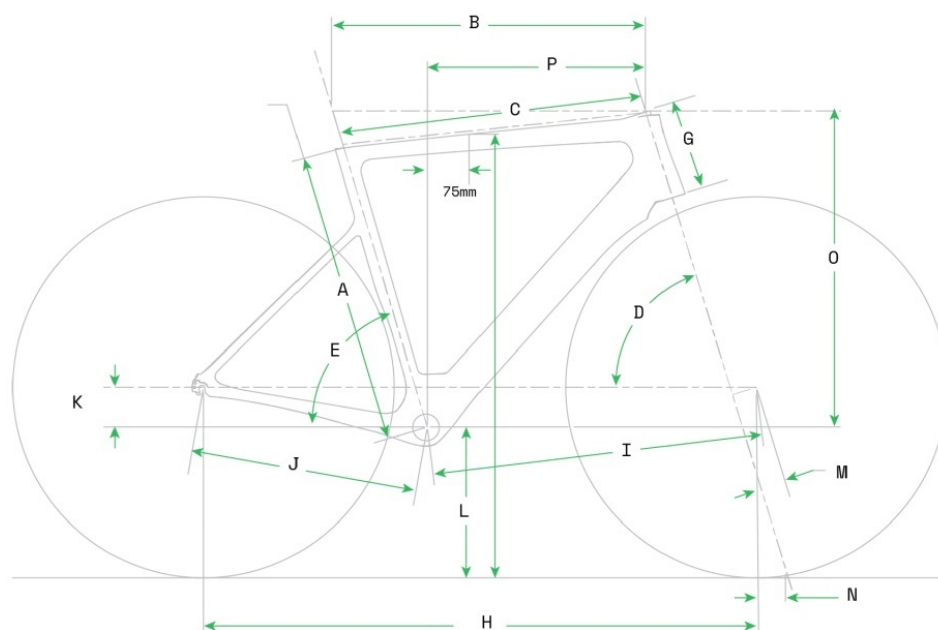

PROMOCJA

DOSTAWA ROWERU W 100% GOTOWEGO DO JAZDY

OSZCZĘDZASZ **299 zł**

Produkt posiada dodatkowe opcje:

Materiał ramy:: Aluminium
Rozmiar kół:: 28"/700C
Wybierz rozmiar:: 56 - czarny
Amortyzacja:: Brak amortyzacji

Poznaj wymiary i dobierz rozmiar ramy

Geometria

CAAD13

	44	48	51	54	56	58	60	62
A Seat Tube Length (cm)	40.4	44.2	48.1	51.9	54.0	56.2	58.3	60.4
B Top Tube Horizontal (cm)	51	52	53	54.6	56.2	57.8	59.4	61.1
C Top Tube Actual (cm)	NA	NA	NA	NA	NA	NA	NA	NA
D Head Tube Angle	70.9°	71.2°	71.2°	71.2°	73°	73°	73°	73°
E Seat Tube Angle	74.5°	74.3°	74.1°	73.7°	73.3°	72.9°	72.5°	72.1°
F Standover (cm)	68.6	72.3	75.3	79	80.5	82.9	84.8	86.8
G Head Tube Length (cm)	9.4	11.4	13	15.4	16.4	18.8	20.9	23
H Wheelbase (cm)	97.6	98.5	99.4	100.8	99.2	100.5	101.6	102.8
I Front Center (cm)	58.1	58.9	59.8	61.1	59.4	60.7	61.8	63
J Chain Stay Length (cm)	40.8	40.8	40.8	40.8	40.8	40.8	40.8	40.8
K Bottom Bracket Drop (cm)	7.9	7.4	7.4	7.2	7.2	6.9	6.9	6.9
L Bottom Bracket Height (cm)	26.3	26.8	26.8	27.1	27.1	27.3	27.3	27.3
M Fork Rake (cm)	5.5	5.5	5.5	5.5	4.5	4.5	4.5	4.5
N Trail (cm)	6.0	5.8	5.8	5.8	5.8	5.8	5.8	5.8
O Stack (cm)	50.5	52	53.5	55.5	57.5	59.5	61.5	63.5
P Reach (cm)	37	37.4	37.8	38.4	38.9	39.5	40	40.6