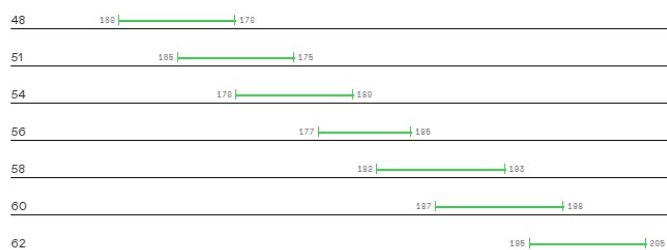

Geometria

CAAD13

	44	48	51	54	56	58	60	62
A Seat Tube Length (cm)	40.4	44.2	48.1	51.9	54.0	56.2	58.3	60.4
B Top Tube Horizontal (cm)	51	52	53	54.6	56.2	57.8	59.4	61.1
C Top Tube Actual (cm)	NA	NA	NA	NA	NA	NA	NA	NA
D Head Tube Angle	70.9°	71.2°	71.2°	71.2°	73°	73°	73°	73°
E Seat Tube Angle	74.5°	74.3°	74.1°	73.7°	73.3°	72.9°	72.5°	72.1°
F Standover (cm)	68.6	72.3	75.3	79	80.5	82.9	84.8	86.8
G Head Tube Length (cm)	9.4	11.4	13	15.4	16.4	18.8	20.9	23
H Wheelbase (cm)	97.6	98.5	99.4	100.8	99.2	100.5	101.6	102.8
I Front Center (cm)	58.1	58.9	59.8	61.1	59.4	60.7	61.8	63
J Chain Stay Length (cm)	40.8	40.8	40.8	40.8	40.8	40.8	40.8	40.8
K Bottom Bracket Drop (cm)	7.9	7.4	7.4	7.2	7.2	6.9	6.9	6.9
L Bottom Bracket Height (cm)	26.3	26.8	26.8	27.1	27.1	27.3	27.3	27.3
M Fork Rake (cm)	5.5	5.5	5.5	5.5	4.5	4.5	4.5	4.5
N Trail (cm)	6.0	5.8	5.8	5.8	5.8	5.8	5.8	5.8
O Stack (cm)	50.5	52	53.5	55.5	57.5	59.5	61.5	63.5
P Reach (cm)	37	37.4	37.8	38.4	38.9	39.5	40	40.6