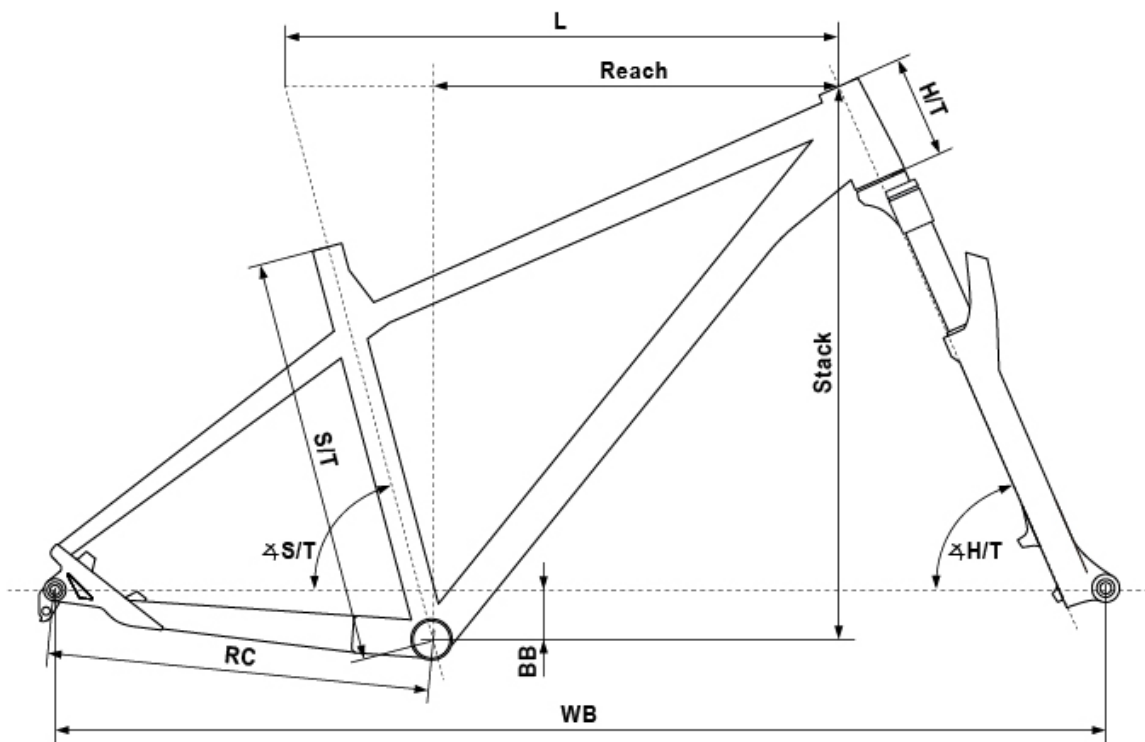

Produkt posiada dodatkowe opcje:

Materiał ramy:: Aluminium

Rozmiar kół:: 29"

Wybierz rozmiar:: L

Amortyzacja:: Amortyzowany przód

Specyfikacja techniczna

Dane techniczne roweru Kellys Gibon 10:

Rama: KELLYS Dynamic Trail 29, tapered HT, internal routing, 12x148mm Boost thru axle

Przerzutka tył: SHIMANO Deore M5120 (direct mount)

Ilość biegów: 10

Kaseta: SUNRACE MS2-10 (11-46T)
Łańcuch: KMC X10 EL (110 links)
Hamulce: SHIMANO MT200 Hydraulic Disc
Tarcze hamulcowe: 180mm front / 180mm rear
Dźwignie hamulcowe: SHIMANO BL-MT200
Piasty: SHIMANO MT400-B Disc Center Lock (15x110mm / 12x148mm / 32 holes)
Oś thru axle: SR SUNTOUR 15x110mm front / NOVATEC 12x148mm rear
Obęcze: KLS Draft Disc 622x21 (32 holes)
Szprychy: stainless steel black
Opony: SCHWALBE Nobby Nic Performance 60-622 (29x2.35) ADDIX
Wspornik kierownicy: KLS Alm/En 50 - diam 28.6mm / bar bore 31.8mm / length 45mm
Kierownica: KLS Alm/En 70 RiseBar - diam 31.8mm / rise 25mm / width 760mm
Chwyty: kraton
Sztyca: KLS Active - diam 30.9mm / length 400mm
Siodło: KLS Avenger
Pedały: KLS Flat - plastic platform

Poznaj wymiary i dobierz rozmiar ramy

182 - 193 CM

L

size	S/T (mm)	L (mm)	Reach (mm)	Stack (mm)	H/T (mm)	ΔS/T	ΔH/T	BB (mm)	RC (mm)	WB (mm)
L	470	642	470	641	120	75°	66°	55	440	1214

Zobacz dlaczego warto kupić rower w GreenBike.pl