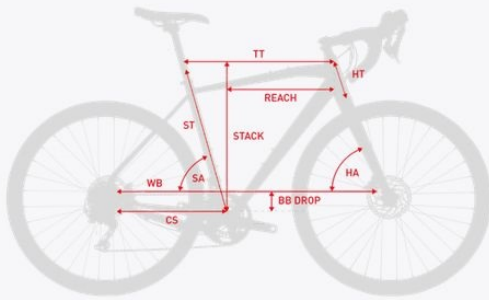

WSPORNIK KIEROWNICY: ALUMINIUM 70MM/31,8/7°

SIODŁO: VELO VL-5061

WSPORNIK SIODŁA: ALUMINIUM 27,2x300

STERY: FP-H813PL 1-1/8"

CHWYTY: KROSS SCALE

PEDAŁY:FP-804

Poznaj wymiary i dobierz rozmiar ramy

GEOMETRIA LEVEL JR 3.0

ROZMIAR	05 (14')
WZROST	138-148
ROZMIAR KÓŁ	24"
FS ?	14
ST ?	356
TT ?	523
HT ?	100
SA ?	73
HA ?	71
CS ?	416
WB ?	990
REACH	376
STACK	482
BBDROP	25

Zobacz dlaczego warto kupić rower w GreenBike.pl

PONAD 300 WARSZTATÓW