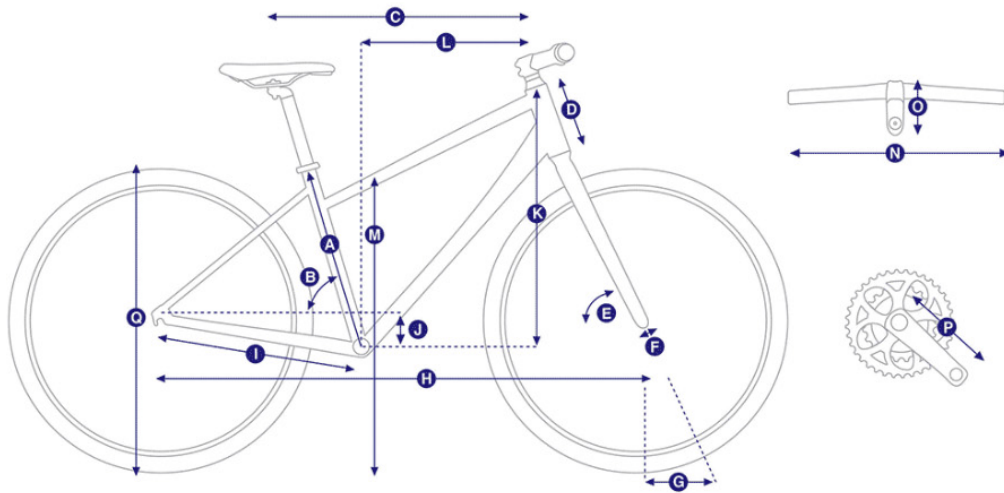

Specyfikacja techniczna

SPECYFIKACJA

Rama	Aluminium - Aluxx
Widelec	SR SUNTOUR CR8R
Tylny amortyzator	N/A
Kierownica	Giant City, 600mm, aluminiowy
Wspornik kierownicy	Giant, regulowany, aluminiowy
Wspornik siodła	Giant, 350mm amortyzowany
Siodło	SELLE ROYAL Essenza Plus
Pedały	Giant City LU-T9
Manetki	Shimano Nexus 7, obrotowa
Przerzutka przednia	N/A
Przerzutka tylna	Shimano Nexus 7
Hamulce	TEKTRO V-brake
Dźwignie hamulca	TEKTRO CL330
Kaseta / Wolnobiegi	Shimano 18T
Łańcuch	KMC S1 RB
Mechanizm korbowy	PROWHEEL 38T
Środek suportu	FEIMIN FP-B902W, kwadrat
Obręcze	Giant GX06 700C Disc
Piasty	[P] Shimano DH-C6000, dynamo [T]: Shimano SG-C3000-7R 7S
Szprychy	Stal nierdzewna, 32/32
Opony	CST Xpedium, 700x35c
Dodatki	Nóżka
Oświetlenie	[P] AXA Compactline 20 (dynamo) [T] AXA Slimsteady (baterie)
Zabezpieczenie	N/A
Bagażnik	Massload CL646, system MIK
Błotniki/Osłona łańcucha	Błotniki, osłona łańcucha
Waga orientacyjna	16,20 kg

Poznaj wymiary i dobierz rozmiar ramy

GEOMETRIA

cm stopy

S 155 cm  168 cm

M 165 cm  178 cm

mm cale

		S	M
A	DŁUGOŚĆ RURY PODSIODŁOWEJ (mm)	450	500
B	KĄT PODSIODŁOWY	73,0°	73,0°
C	DŁUGOŚĆ GÓRNEJ RURY (mm)	570	580
D	DŁUGOŚĆ GŁÓWKI RAMY (mm)	160	175
E	KĄT GŁÓWKI RAMY	69,0°	69,0°
F	WYPRZEDZENIE WIDELCA (mm)	42	42
G	TRAIL (mm)	95	95
H	BAZA KÓŁ (mm)	1088	1099
I	DŁUGOŚĆ TYLNEGO TRÓJKĄTA (mm)	455	455
J	OBNIZENIE ŚRODKA SUPORTU (mm)	70	70
K	STACK (mm)	643	657
L	REACH (mm)	373	379
M	PRZEKROK (mm)	459	469
N	SZEROKOŚĆ KIEROWNICY (mm)	600	600
O	DŁUGOŚĆ WSPORNIKA KIEROWNICY (mm)	85	85
P	DŁUGOŚĆ RAMIENIA KORBY (mm)	170	170
Q	ROZMIAR KÓŁ	700C	700C