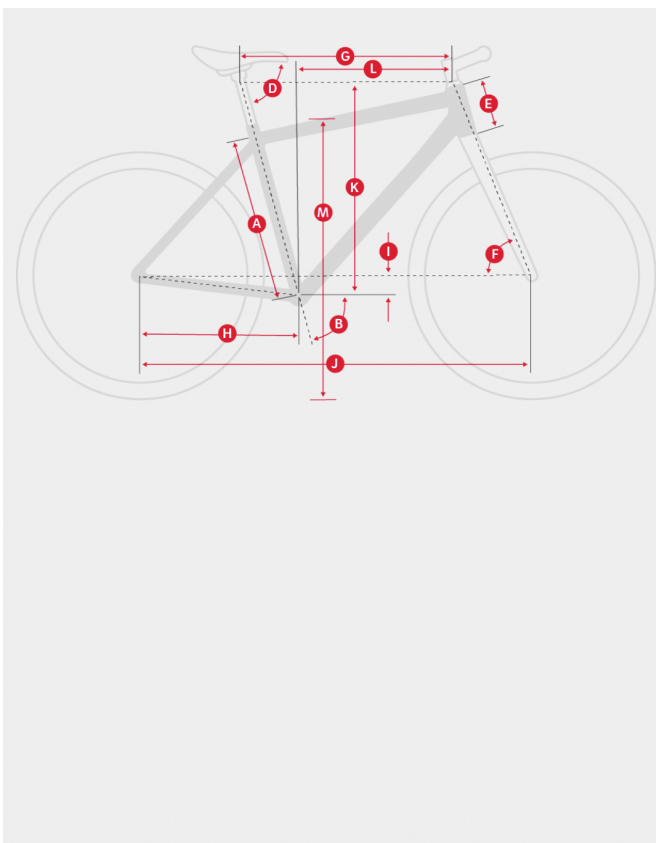

Produkt posiada dodatkowe opcje:

Materiał ramy:: Aluminium

Rozmiar kół:: 27,5"

Wybierz rozmiar:: 52 , 56 , 60

Amortyzacja:: Amortyzowany przód

Specyfikacja techniczna:

RAMA

- Brand: Winora
- Rama: Winora Aluminium 6061, 27.5"
- Kształt ramy: męska
- Model name: Yucatan 12
- Waga: 28.5
- Waga całkowita: 130

KOŁA I AKCESORIA

- Opony: Schwalbe Johnny Watts, 60-584, Paski odblaskowe
- Obręcz koła: Schürmann Yak25, Z oczkami, Obręcz hollow, Aluminium
- Szlauch: Sclaverand wentyl
- Szprychy: Sapim Leader
- Rozmiar koła: 27.5
- Wheelhub: Shimano MT400, Shimano MT401
- Bagażnik: Racktime RT-336, SnapIt

KIEROWNICA I SIODŁO

- Siodło: Selle Royal Essenza
- Wspornik: patentowy na sprężynie, 31.6 mm, Aluminium
- Kierownica: Ergoriser, oversize, 720 mm
- Chwyty: XLC Comfort bo3
- Mostek: aluminium, regulowany, A-head, Handlebar diameter:

31.8 mm

Poznaj wymiary i dobierz rozmiar ramy

WHEEL SIZE	28"	28"	28"	28"
A FRAME HEIGHT (CM)	48.0 cm	52.0 cm	56.0 cm	60.0 cm
B SEAT TUBE ANGLE	73.0 degrees	73.0 degrees	73.0 degrees	73.0 degrees
D SEAT ANGLE	73.0 degrees	73.0 degrees	73.0 degrees	73.0 degrees
E HEAD TUBE LENGTH	150.0 mm	155.0 mm	160.0 mm	175.0 mm
F HEAD TUBE ANGLE (DEGREES)	70.5 degrees	70.5 degrees	70.5 degrees	70.5 degrees
G TOP TUBE HORIZONTAL	595.0 mm	610.0 mm	625.0 mm	640.0 mm
H CHAIN STAY LENGTH	475.0 mm	475.0 mm	475.0 mm	475.0 mm
I BOTTOM BRACKET DROP	60.0 mm	60.0 mm	60.0 mm	60.0 mm
J WHEELBASE	1123.0 mm	1139.0 mm	1154.0 mm	1169.0 mm
K STACK	0.0 mm	0.0 mm	0.0 mm	0.0 mm
L REACH	0.0 mm	0.0 mm	0.0 mm	0.0 mm