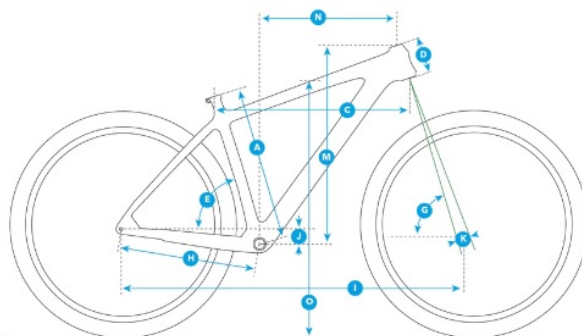

GEOMETRY

Size	S	M	L	XL
Bike Size	15.5"	17.5"	19"	21"
A Seat Tube, C To T	395	440	483	533
C Top Tube, Effective	585	610	630	650
D Head Tube Length	100	105	115	130
E Seat Tube Angle	72.5°	72.5°	72.5°	72.5°
G Head Tube Angle	69.5°	69.5°	69.5°	69.5°
H Chainstay Length	435	435	435	435
I Wheelbase	1083.7	1109.2	1129.5	1150.3
J BB Drop	60	60	60	60
K Fork Offset	51	51	51	51
M Stack	610.6	615.3	624.7	638.7
N Reach	392.5	414.6	433	448.6
O Standover	744.1	769.9	801.1	839.5
Stem	60	60	60	70
Handlebar Width	710	710	710	710
Crank	170	175	175	175
Wheel Size	29"	29"	29"	29"
Seat Post Diameter	31.6	31.6	31.6	31.6

Zobacz dlaczego warto kupić rower w GreenBike.pl