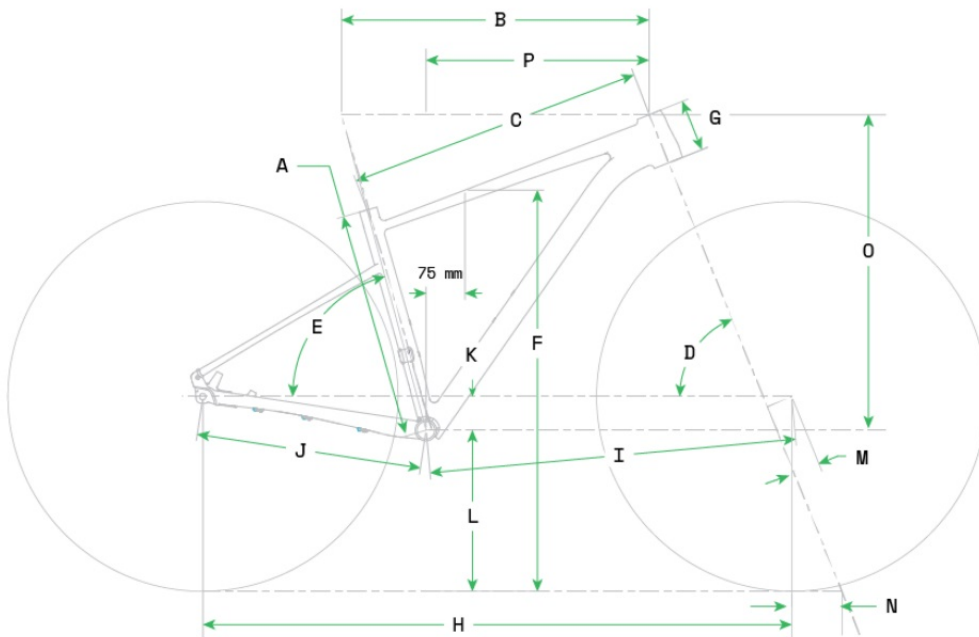

## Specyfikacja techniczna

Rama	All-New, Smartform C2 Alloy, SAVE dropped seatstays, tapered headtube, post mount disc, StraightShot internal cable routing, dropper post compatible BSA 73, 12mm thru axle, Boost 148
Widelec	Rock Shox 35 Silver R, 120mm, 15x110 thru-axle, 51mm offset
Korba	SRAM SX Eagle Power Spline, 30T
Pedały	Cannondale Platform
Wkład suportu	Truvativ Power Spline
Przerzutka tylna	SRAM SX Eagle
Kaseta	SRAM SX Eagle, 11-50, 12-speed
Łańcuch	SRAM SX Eagle, 12-speed
Manetki	SRAM SX Eagle, 12-speed
Hamulce	Shimano MT410 hydraulic disc, 180/160mm RT10 rotors
Dźwignie hamulcowe	Shimano M4100 hydraulic disc
Obřęcze	WTB STX i25 TCS, 32h, tubeless ready
Piasty	(F) Shimano MT400,

# Geometria