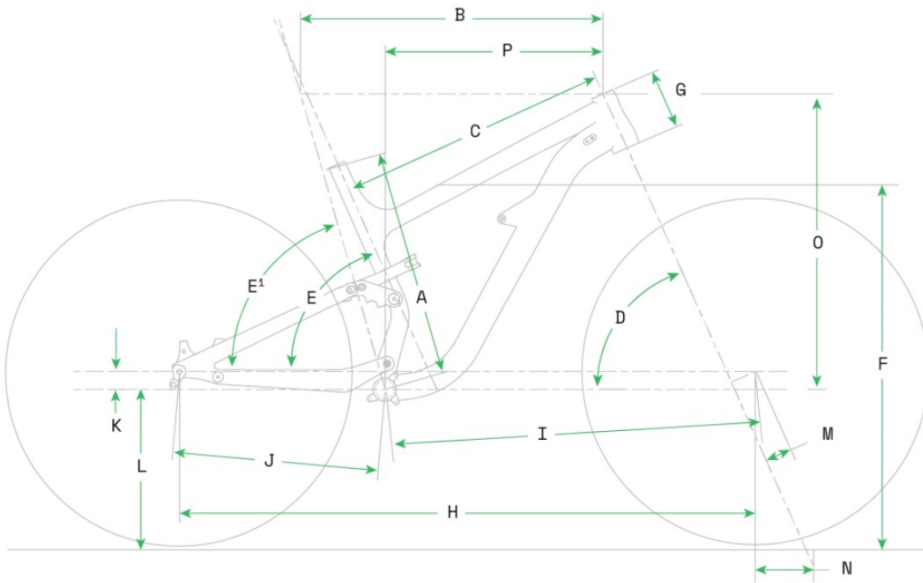

Geometria

Habit

	XS	SM	MD	LG	XL
A Seat Tube Length (cm)	38	40	44	48	52
B Top Tube Horizontal (cm)	53.8	57.3	60.6	63.9	67.1
C Top Tube Actual (cm)	47.6	51.0	54.3	57.9	61.7
D Head Tube Angle	66.0°	66.0°	66.0°	66.0°	66.0°
E Seat Tube Angle	66.3°	66.3°	66.3°	66.3°	66.3°
E Seat Tube Angle Effective	74.5°	74.5°	74.5°	74.5°	74.5°
F Standover (cm)	70	72	75	77	78
G Head Tube Length (cm)	9.5	10.5	11.5	12.5	13.5
H Wheelbase (cm)	110.3	114.2	117.6	121	124.4
I Front Center (cm)	67.0	71.0	74.3	77.8	81.1
J Chain Stay Length (cm)	43.5	43.5	43.5	43.5	43.5
K Bottom Bracket Drop (cm)	2.8	3.8	3.8	3.8	3.8
L Bottom Bracket Height (cm)	33.1	33.9	33.9	33.9	33.9
M Fork Rake (cm)	4.4	5.1	5.1	5.1	5.1
N Trail (cm)	11.2	11.2	11.2	11.2	11.2
O Stack (cm)	60	60.7	61.6	62.5	63.4
P Reach (cm)	36.6	40.0	43.0	46.0	49.0