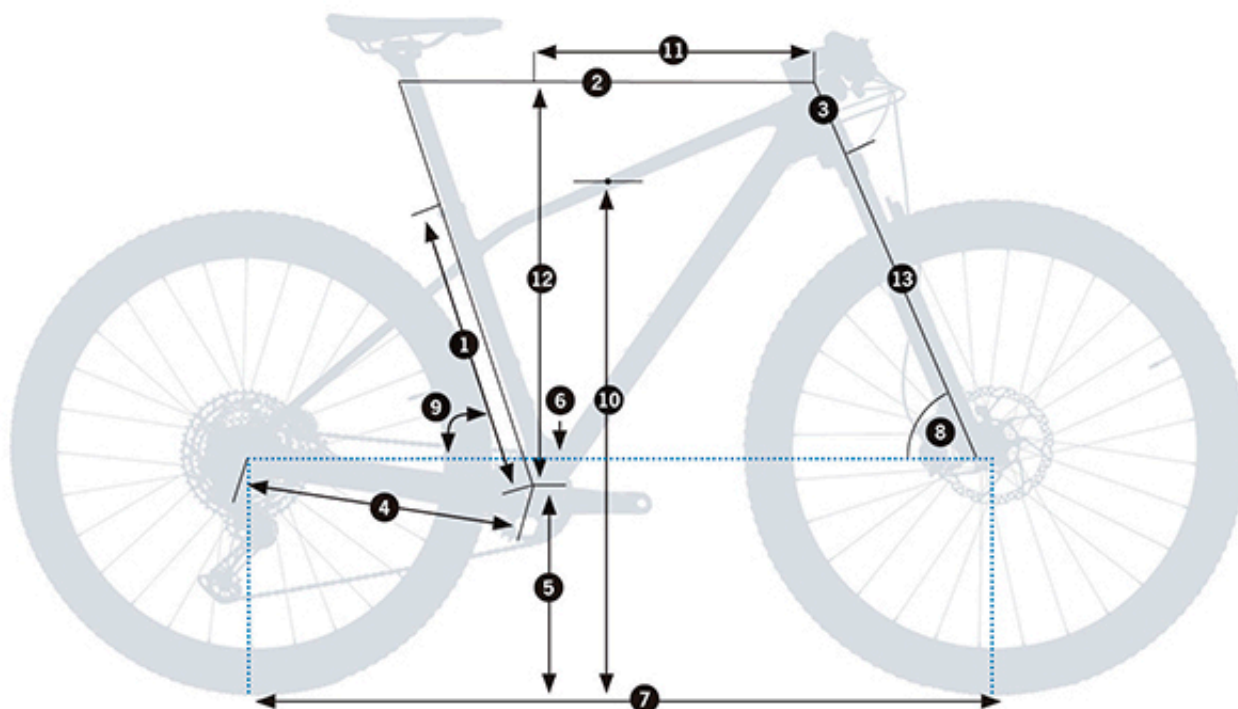

Specyfikacja techniczna

Specyfikacja:

RAMA	Orbea Alma Carbon OMR, Boost 12x148, PF BB, Internal cable routing.
WIDELEC	Fox 34 Float SC Performance 100 Grip Remote Push to Lock QR15x110
STERY	Acros 1-1/8 - 1-1/2" Semi-intergated Block Lock
KORBA	Shimano XT M8100 34t
MANETKI	Shimano XT M8100 I-Spec EV
KASETA	Shimano CS-M7100 10-51t 12-Speed
TYLNA PRZERZUTKA	Shimano XT M8100 SGS Shadow Plus
ŁAŃCUCH	Shimano M710012-Speed
PROWADNICA ŁAŃCUCHA	-
KIEROWNICA	OC Mountain Performance MP30, Width 760
MOSTEK	OC Mountain Performance MP20, -8°
HAMULCE	Shimano M6100 Hydraulic Disc
KOŁA	Oquo Mountain Performance MP28PRO

Poznaj wymiary i dobierz rozmiar ramy

SIZE	S	M	L	XL
1 - SEAT TUBE (C-T)	400	445	483	533
2 - TOP TUBE (EFF)	559	593	618	647
3 - HEAD TUBE	90	100	110	125
4 - CHAINSTAY			430	
5 - BB HEIGHT			309	
6 - BB DROP			61	
7 - WHEELBASE	1083	1118	1144	1175
8 - HEAD ANGLE			68	
9 - SEAT ANGLE			74.5	
10 - STANDOVER	693	729	749	819
11 - REACH	395	426	448	474
12 - STACK	593	602	612	625
13 - FORK LENGTH			500.8	
RAKE			44	

SIZE	CRANK	STEM	HANDLEBAR	HEIGHT (CM)	HEIGHT (IN)	SIZE
S	170	60	740	155-170	61.1"-66.9"	S
M	175	70	740	165-180	65.0"-70.9"	M
L	175	70	740	178-190	70.1"-74.8"	L
XL	175	90	740	185-198	72.8"-78.0"	XL

Zobacz dlaczego warto kupić rower w GreenBike.pl