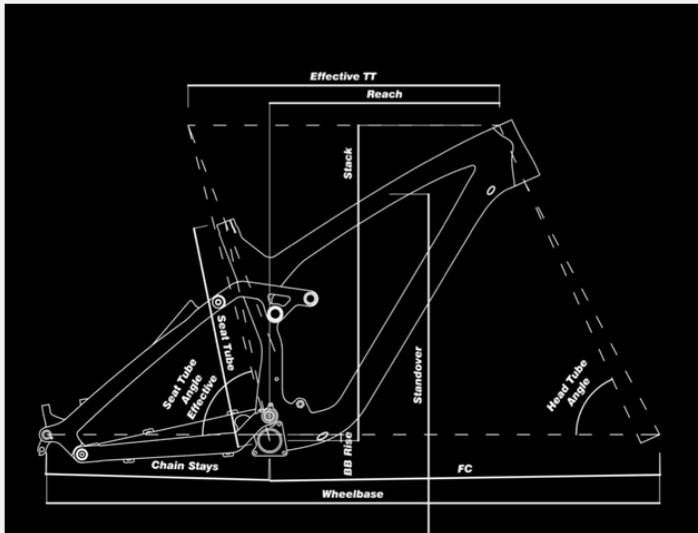

Produkt posiada dodatkowe opcje:

Materiał ramy:: Karbon

Rozmiar kół:: 29"

Wybierz rozmiar:: M

Amortyzacja:: Pełna amortyzacja

Specyfikacja techniczna

frame	NS Bikes Synonym, alloy front triangle + carbon rear-end w/ 120mm travel 148x12mm dropouts
--------------	--

* M size, tubeless setup

Poznaj wymiary i dobierz rozmiar ramy

Chcesz dobrać rozmiar ramy do swojego wzrostu?
Napisz do nas na bok@greenbike.pl

BB rise	mm	-38	-38	-38	-38
	in	-1.5	-1.5	-1.5	-1.5
BB height	mm	326	326	326	326
Headtube	angle	66.0	66.0	66.0	66.0
ST angle	effective	76.0	76.0	76.0	76.0
Wheelbase	mm	1167	1201	1232	1260
	in	45.9	47.3	48.5	49.6

Synonym TR 1		S	M	L	XL
Wheel	size		29"		
Fork	travel	120	120	120	120
Reach	mm	436	466	491	511
	in	17.2	18.3	19.3	20.1
FC	mm	732	766	796	824
	in	28.8	30.2	31.3	32.4
Standover	mm	754	753	753	754
	in	29.7	29.6	29.6	29.7
Stack	mm	590	599	614	632
	in	23.2	23.6	24.2	24.9
Effective TT	mm	582	615	644	667
	in	22.9	24.2	25.4	26.3
Actual TT	mm	548	580	611	640
	in	21.6	22.8	24.1	25.2
Seat tube	mm	410	440	490	540
	in	16.1	17.3	19.3	21.3
Chain stays	mm	438	438	438	438
	in	17.2	17.2	17.2	17.2