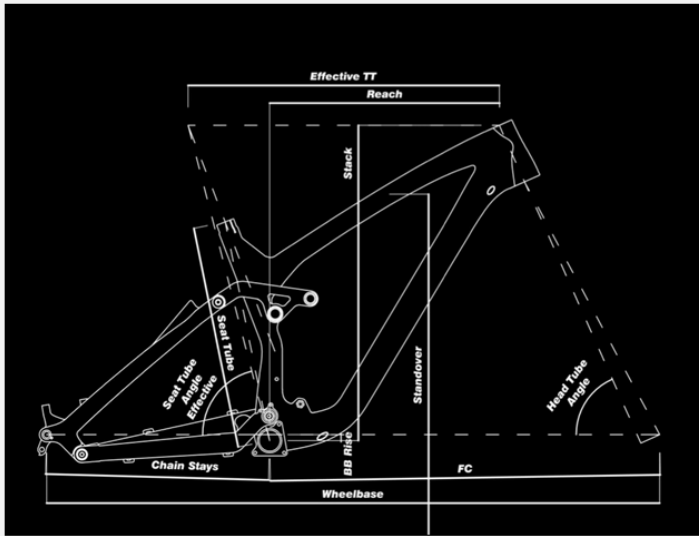

Produkt posiada dodatkowe opcje:

Materiał ramy:: Karbon

Rozmiar kół:: 29"

Wybierz rozmiar:: M

Amortyzacja:: Pełna amortyzacja

Specyfikacja techniczna

frame	NS Bikes Synonym, alloy front triangle + carbon rear-end w/ 120mm travel 148x12mm dropouts
sizes	S,M,L
rear shock	Rock Shox Sidlux select+ Trunnion

Poznaj wymiary i dobrać rozmiar ramy

Chcesz dobrać rozmiar ramy do swojego wzrostu?
 Napisz do nas na bok@greenbike.pl

BB rise	mm	-38	-38	-38	-38
	in	-1.5	-1.5	-1.5	-1.5
BB height	mm	326	326	326	326
Headtube	angle	66.0	66.0	66.0	66.0
ST angle	effective	76.0	76.0	76.0	76.0
Wheelbase	mm	1167	1201	1232	1260
	in	45.9	47.3	48.5	49.6

Synonym TR 1		S	M	L	XL
Wheel	size			29"	
Fork	travel	120	120	120	120
Reach	mm	436	466	491	511
	in	17.2	18.3	19.3	20.1
FC	mm	732	766	796	824
	in	28.8	30.2	31.3	32.4
Standover	mm	754	753	753	754
	in	29.7	29.6	29.6	29.7
Stack	mm	590	599	614	632
	in	23.2	23.6	24.2	24.9
Effective TT	mm	582	615	644	667
	in	22.9	24.2	25.4	26.3
Actual TT	mm	548	580	611	640
	in	21.6	22.8	24.1	25.2
Seat tube	mm	410	440	490	540
	in	16.1	17.3	19.3	21.3
Chain stays	mm	438	438	438	438
	in	17.2	17.2	17.2	17.2