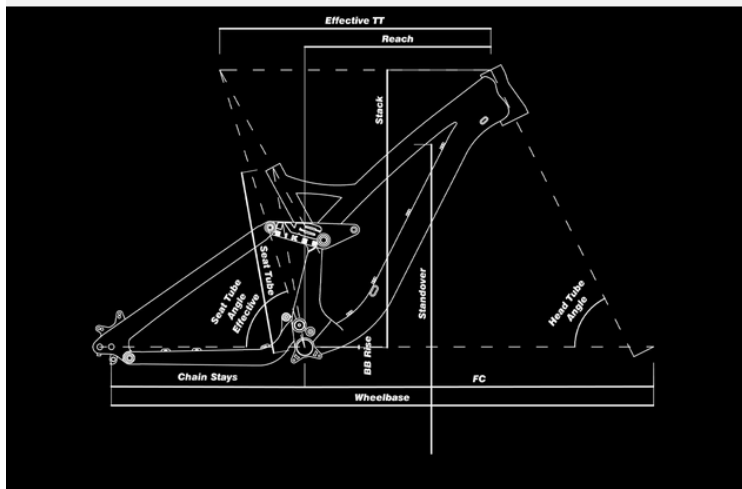

Produkt posiada dodatkowe opcje:

Materiał ramy:: Aluminium

Rozmiar kół:: 29"

Wybierz rozmiar:: L

Amortyzacja:: Pełna amortyzacja

Specyfikacja techniczna

frame	NS Bikes Fuzz 29 w/ 190mm travel, 1.5" head tube with custom reach adjustable offset cups (+/- 16mm), AL6061-T6 + AL6066-T6, custom formed and butted tubes
--------------	---

Poznaj wymiary i dobrać rozmiar ramy

Chcesz dobrać rozmiar ramy do swojego wzrostu?
 Napisz do nas na bok@greenbike.pl

Fuzz 29 1		M	L
Wheel	size	29"	29"
Fork	travel	200	200
Reach	mm	449+8	472+8
	in	17.6+0.3	18.6+0.3
FC	mm	920.0	849
	in	32.3	33.4
Standover	mm	718.5	720.3
	in	28.3	28.4
Stack	mm	628	637
	in	24.7	25.1
Effective TT	mm	649	678
	in	25.6	26.7
Actual TT	mm	577	603
	in	22.7	23.7
Seat tube	mm	402	402
	in	15.8	15.8
Chain stays	mm	455	455
	in	17.9	17.9
BB rise	mm	-16	-16
	in	-0.63	-0.63
Headtube	angle	63	63
	mm	100	110
ST angle	effective	72	72
	mm	1275	1304
Wheelbase	mm	1275	1304
	in	50.2	51.3