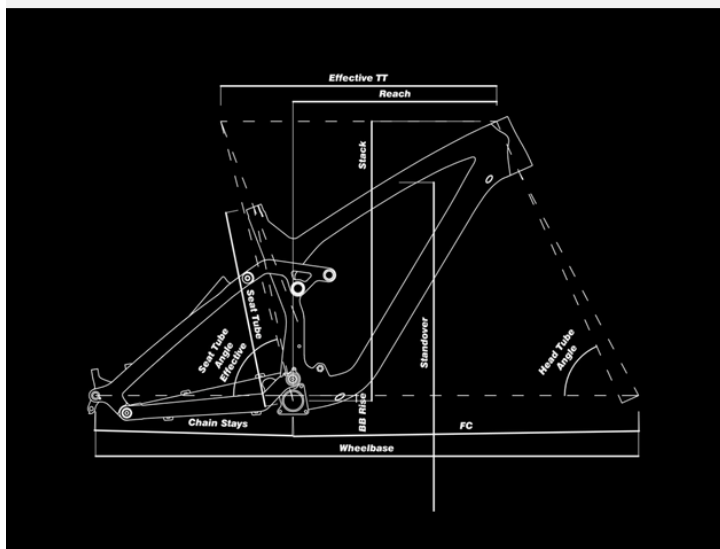

Produkt posiada dodatkowe opcje:

Materiał ramy:: Aluminium

Rozmiar kół:: 29"

Wybierz rozmiar:: M

Amortyzacja:: Pełna amortyzacja

Specyfikacja techniczna

frame	NS Bikes Define AL w/ 130mm travel, AL6061-T6 + AL6066-T6, custom
--------------	---

Poznaj wymiary i dobierz rozmiar ramy

Chcesz dopasować rozmiar ramy do swojego wzrostu? Napisz do nas na bok@greenbike.pl

Define AL 150		S	M	L
Wheel	size		29"	
Fork	travel	160	160	160
Reach	mm	430	460	490
	in	16,9	18,1	19,3
FC	mm	763	798	832
	in	30,0	31,4	32,8
Standover	mm	746	742	739
	in	29,4	29,2	29,1
Stack	mm	630	639	648
	in	24,8	25,2	25,5
Effective TT	mm	586	619	652
	mm	553	582	614
Actual TT	in	21,8	22,9	24,2
	mm	396	432	483
Seat tube	in	15,6	17,0	19,0
	mm	440	440	440
Chain stays	in	17,3	17,3	17,3
	mm	-35	-35	-35
BB rise	in	-1,4	-1,4	-1,4
	mm	335	335	335
Headtube	angle	64,5	64,5	64,5
ST angle	effective	76,0	76,0	76,0
	mm	1201	1236	1270
Wheelbase	in	47,3	48,7	50,0