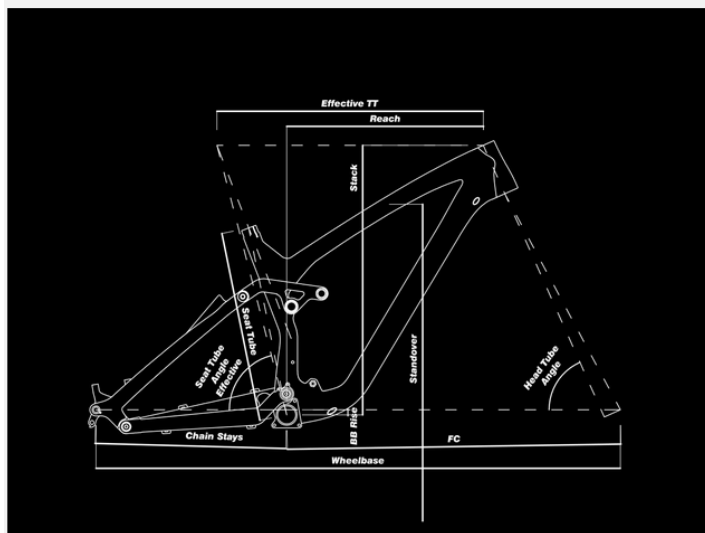

Produkt posiada dodatkowe opcje:

- Materiał ramy::** Karbon
- Rozmiar kół::** 29"
- Wybierz rozmiar::** M
- Amortyzacja::** Pełna amortyzacja

Specyfikacja techniczna

frame	NS Bikes Define, superlite carbon fibre w/ 155mm travel, custom reach
--------------	---

* M size, tubeless setup

Poznaj wymiary i dobrać rozmiar ramy

Chcesz dobrać odpowiedni rozmiar dla siebie? Napisz do nas na bok@greenbike.pl :)

Define ISO		M	L
Wheel	size		29"
Fork	travel	160	160
Reach	mm	450/460	490/490
	in	17.7/18.1	19.9/19.3
FC	mm	788/798	821/831
	in	31.0/31.4	32.3/32.7
Standover	mm	764	789
	in	30.1	31.1
Stack	mm	639.0	648
	in	25.2	25.5
Effective TT	mm	610/620	646/656
	in	24.0/24.4	25.4/25.9
Actual TT	mm	547/584	606/616
	in	22.6/23.0	23.9/24.3
Seat tube	mm	432	483
	in	17.0	19.0
Chain slays	mm	440	440
	in	17.3	17.3
BB rise	mm	-35	-35
	in	-1.38	-1.38
BB height	mm	335	335.00
Headtube	angle	64.5	64.5
ST angle	effective	75.5	75.5
Wheelbase	mm	1225 / 1235	1259 / 1269
	in	48.2 / 48.6	49.6 / 50.0