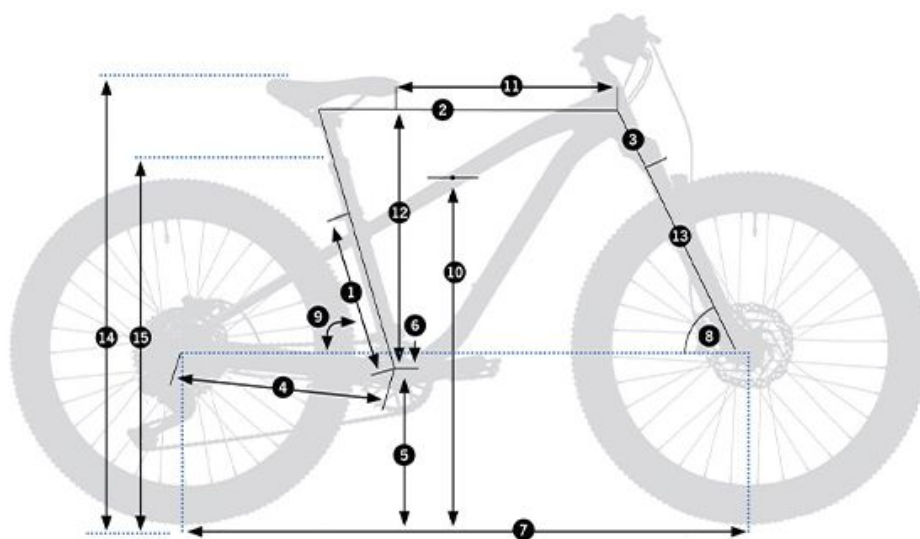

## Produkt posiada dodatkowe opcje:

**Materiał ramy:** Aluminium

**Rozmiar kół:** 27,5"

**Wybierz kolor:** Niebieski , Limonka

**Amortyzacja:** Amortyzowany przód

Poznaj wymiary i dobierz rozmiar ramy

SIZE	20	24	27
1 - SEAT TUBE (C-T)	257	300	343
2 - TOP TUBE (EFF)	450	515	543
3 - HEAD TUBE	90	100	95
4 - CHAIN STAY	350	395	425
5 - BB HEIGHT	248	288	315
6 - BB DROP	23	35	43
7 - WHEELBASE	904	1019	1102
8 - HEAD ANGLE	66	66	65.5
9 - SEAT ANGLE	74	74	75
10 - STANDOVER	505	593	636
11 - REACH	322	366	389
12 - STACK	447	520	574
13 - FORK LENGTH	388	445	507
14 - MAX SEATPOST HEIGHT	706	842	900
15 - MIN SEATPOST HEIGHT	580	664	727