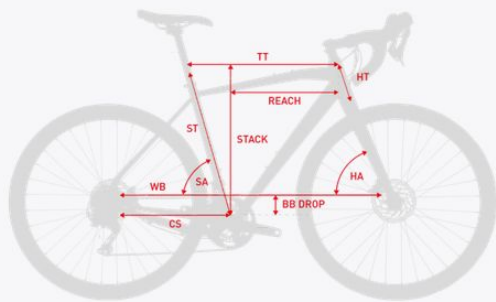

Korby

Suport

Łańcuch

Kaseta / Wolnobieg

Komponenty
HANDLEBAR

Wspornik kierownicy

Wspornik siodła

HEADESET

Siodło

Chwyty

Pedały

GEOMETRIA LEVEL TE

| ROZMIAR | S (16') | M (18') | L (19') |
|-------------|---------|---------|---------|
| WZROST | 165-174 | 174-183 | 183-190 |
| ROZMIAR KÓŁ | 29" | 29" | 29" |
| FS ? | 16 | 17 | 19 |
| ST ? | 403 | 440 | 470 |
| TT ? | 570 | 590 | 615 |
| HT ? | 95 | 100 | 110 |
| SA ? | 74 | 74 | 74 |
| HA ? | 69 | 69 | 69 |
| CS ? | 434 | 434 | 434 |
| WB ? | 1086 | 1106 | 1132 |
| REACH | 397 | 416 | 438 |
| STACK | 602 | 606 | 616 |
| BBDROP | 57 | 57 | 57 |

Produkt posiada dodatkowe opcje:

Rozmiar kół: 29"

Wybierz rozmiar: S , M , L , XL