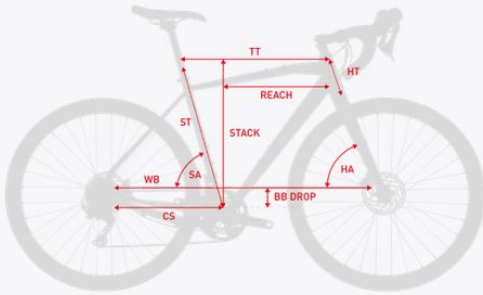

Opis produktu

Rower Kross Level 15.0 z kolekcji 2020 to jeden z najbardziej zaawansowanych modeli przeznaczonych do jazdy w terenie, dostępnych w wersji z kołami 29". Jeżeli zastanawiasz się jaki rower górski kupić w podobnej cenie to model Level 15.0 jest wart Twojej uwagi. Level 15.0 posiada ramę wykonaną z karbonu, której kształt, sztywność i bardzo niska masa sprawiają, że na rowerze jeździ się dynamicznie przy zachowaniu optymalnego komfortu i ergonomicznej pozycji, dlatego rower prowadzi się też niezwykle precyzyjnie. Zaletami modelu Level 15.0 są: amortyzator powietrzny FOX 32 Step-Cast Float o skoku 100 mm z blokadą skoku w manetce, przerzutki SRAM X01 (1x12), które cechuje najwyższa precyzja zmiany przełożeń, hydrauliczne hamulce tarczowe SRAM oraz wzmocnione aluminiowe koła o średnicy 29".

Suport

Łańcuch

Kaseta / Wolnobieg

Komponenty
HANDLEBAR

Wspornik kierownicy

Wspornik siodła

HEADESET

Siodło

Chwyty

Pedały

GEOMETRIA LEVEL 15.0

ROZMIAR	S (16')	M (18')	L (19')
WZROST	165-174	174-183	183-190
ROZMIAR KÓŁ	29"	29"	29"
FS ?	16	17	19
ST ?	403	440	470
TT ?	570	590	615
HT ?	95	100	110
SA ?	74	74	74
HA ?	69	69	69
CS ?	434	434	434
WB ?	1086	1106	1132
REACH	397	416	438
STACK	602	606	616
BBDROP	57	57	57