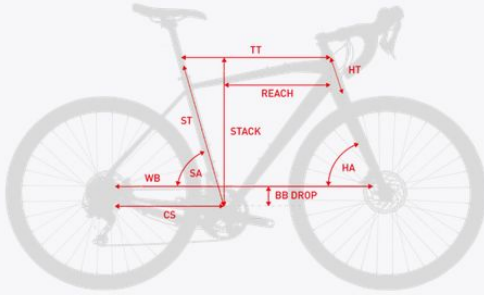

Opony

RIMS

Napęd
Przerzutka przód

Przerzutka tył

Hamulec tył

Hamulec przód

Dźwignia hamulca

Manetki

Siodło

Chwyty

Pedały

GEOMETRIA LEVEL 14.0

ROZMIAR	S (16')	M (18')	L (19')
WZROST	165-174	174-183	183-190
ROZMIAR KÓŁ	29"	29"	29"
FS ?	16	17	19
ST ?	403	440	470
TT ?	570	590	615
HT ?	95	100	110
SA ?	74	74	74
HA ?	69	69	69
CS ?	434	434	434
WB ?	1086	1106	1132
REACH	397	416	438
STACK	602	606	616
BB DROP	57	57	57