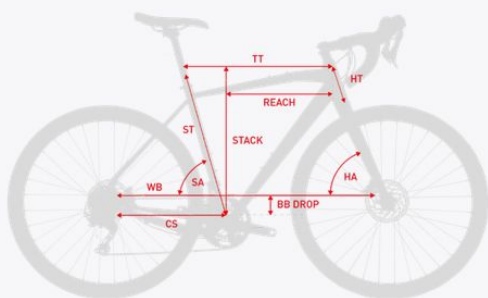

Opis produktu

Rower Kross Level 14.0

z kolekcji 2020 to jeden z najbardziej zaawansowanych modeli przeznaczonych do jazdy w terenie, dostępnych w wersji z **kołami 29"**. Jeżeli zastanawiasz się jaki rower górski kupić w podobnej cenie to model Level 14.0 jest wart Twojej uwagi. Level 14.0 posiada **ramę wykonaną z karbonu**, której kształt, sztywność i bardzo niska masa sprawiają, że na rowerze jeździ się dynamicznie przy zachowaniu optymalnego komfortu i ergonomicznej pozycji, dlatego rower prowadzi się też niezwykle precyzyjnie.

Chwyty

Pedały

GEOMETRIA LEVEL 14.0

ROZMIAR	S (16')	M (18')	L (19')
WZROST	165-174	174-183	183-190
ROZMIAR KÓŁ	29"	29"	29"
FS ?	16	17	19
ST ?	403	440	470
TT ?	570	590	615
HT ?	95	100	110
SA ?	74	74	74
HA ?	69	69	69
CS ?	434	434	434
WB ?	1086	1106	1132
REACH	397	416	438
STACK	602	606	616
BB DROP	57	57	57