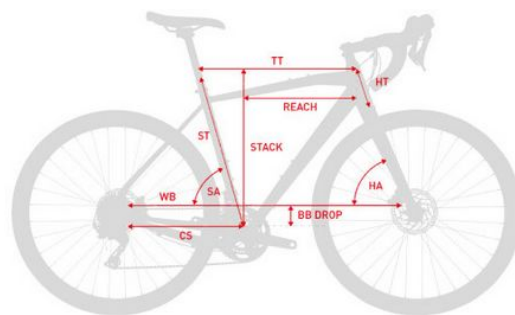

Korby

Suport

Łańcuch

Kaseta / Wolnobieg

Komponenty
HANDLEBAR

Wspornik kierownicy

Wspornik siodła

HEADESET

Siodło

Chwyty

Pedały

| | S(16") | M(18") | L(19") | XL(21") |
|---|---------|---------|---------|---------|
| Wzrost | 165-174 | 174-183 | 183-190 | 190-200 |
| Rozmiar kół | 29" | 29" | 29" | 29" |
| FS Rozmiar ramy | 16 | 17 | 19 | 20 |
| ST Długość rury podsiodłowej | 403 | 440 | 470 | 520 |
| TT Efektywna długość górnej rury | 566 | 586 | 611 | 627 |
| HT Długość główki ramy | 95 | 100 | 110 | 120 |
| SA Kąt rury podsiodłowej | 74,35 | 74,35 | 74,35 | 74,35 |
| HA Kąt główki ramy | 69 | 69 | 69 | 69 |
| CS Długość tylnych widełek | 434 | 434 | 434 | 434 |
| WB Baza kół | 1086 | 1107 | 1132 | 1148 |
| Reach | 397 | 416 | 438 | 451 |
| Stack | 602 | 606 | 616 | 625 |
| BB Drop | 57 | 57 | 57 | 57 |

Produkt posiada dodatkowe opcje:

Rozmiar kół: 29"
Wybierz rozmiar: M