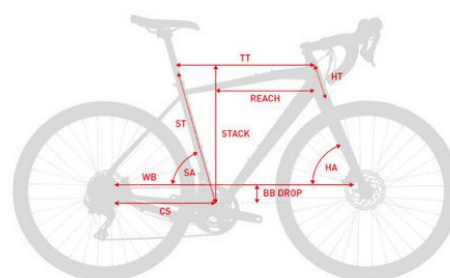

Lekka aluminiowa rama Krossa Hexagon 7.0 została zaprojektowana tak, aby umożliwić zajęcie pozycji za kierownicą bardziej wyprostowanej, niż w przypadku modeli typowo sportowych. Dzięki temu mniej obciążamy przedramiona i kręgosłup, a także zachowujemy lepszą zdolność do obserwacji drogi przed nami. Gama rozmiarów ramy została dopasowana do dwóch wielkości kół 29 i 27,5 cala. Dzięki temu każdy rowerzysta może uzyskać jak najlepsze właściwości jezdne roweru.

Korby

Suport

Łańcuch

Kaseta / Wolnobieg

Komponenty
HANDLEBAR

Wspornik kierownicy

Wspornik siodła

Komponenty

HEADESET

Siodło

Chwyty

Pedały

	XS(15")	S(17") 29"	S(17") 27"	M(19")	L(21")	XL(23")
Wzrost	153-165	165-174	165-174	180-188	188-195	195-205
Rozmiar kół	27"	29"	27"	29"	29"	29"
FS Rozmiar ramy	15	17	17	19	21	23
ST Długość rury podsiodłowej	380	430	430	480	530	580
TT Efektywna długość górnej rury	555	586	575	609	627	640
HT Długość główki ramy	115	120	125	130	140	160
SA Kąt rury podsiodłowej	72,5	72,5	72,5	72,5	72,5	72,5
HA Kąt główki ramy	70	69	70	69	69	69
CS Długość tylnych widełek	435	444	435	444	444	444
WB Baza kół	1028	1095	1048	1119	1138	1152
Reach	363	385	380	405	420	428
Stack	610	636	619	646	655	674
BB Drop	45	60	45	60	60	60