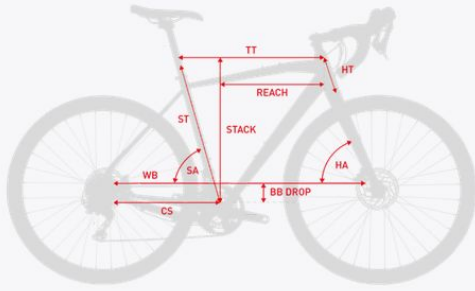

Suport

Łańcuch

Kaseta / Wolnobieg

Komponenty
HANDLEBAR

Wspornik kierownicy

Wspornik siodła

HEADESET

Siodło

Chwyty

Pedały

GEOMETRIA **EARTH 2.0**

ROZMIAR	S (16')	M (17')	L (19')	XL (20')
WZROST	165-174	174-183	183-190	190-200
ROZMIAR KÓŁ	29"	29"	29"	29"
FS ②	16	17	19	20
ST ②	400	435	470	500
TT ①	575	600	625	650
HT ②	100	100	115	115
SA ②	74,3	74,3	74,2	74,2
HA ②	68,5	68,5	68,5	68,5
CS ②	435	435	435	435
WB ②	1115	1140	1165	1190
REACH	409	434	454	479
STACK	587	587	601	601
BBDROP	40	40	40	40