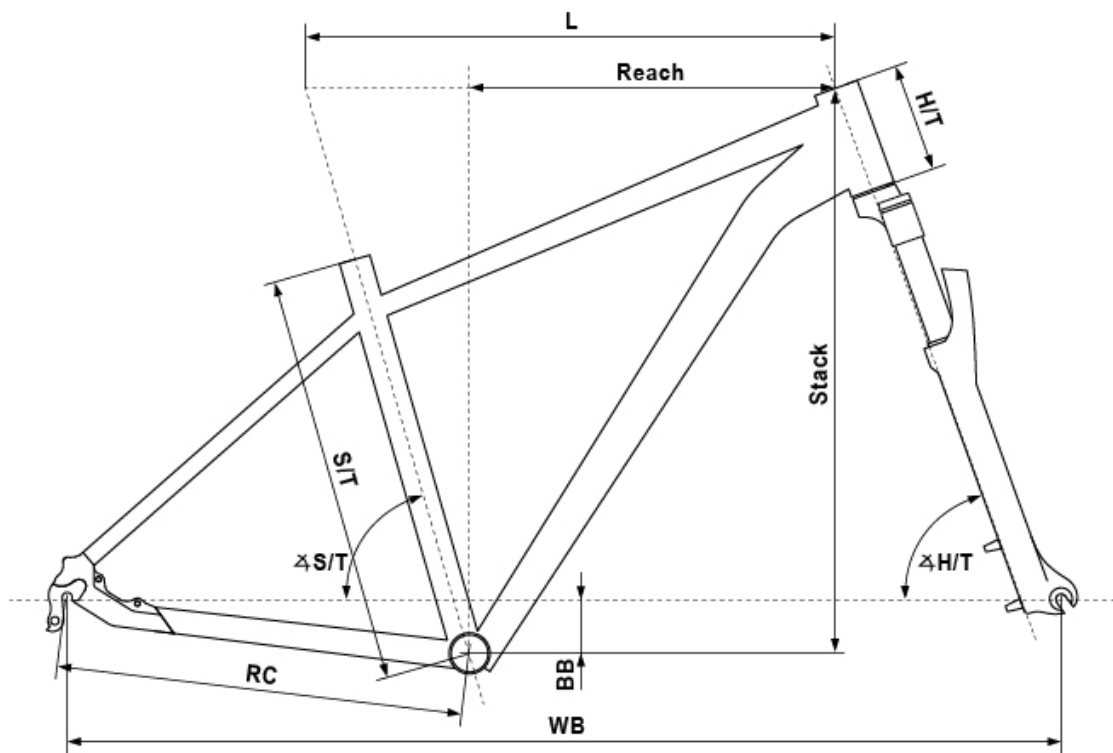

Produkt posiada dodatkowe opcje:

Materiał ramy:: Aluminium

Rozmiar kół:: 27,5"

Wybierz rozmiar:: S

Amortyzacja:: Amortyzowany przód

Specyfikacja techniczna

Specyfikacja techniczna roweru Kellys Spider 10 27.5 2021

Rama:	KELLYS Alutec RRC 27.5 - Race Ready Concept
Rozmiary ram:	XS / S / M
Widelec:	SR SUNTOUR XCE28 (27.5), 80mm, coil spring
Stery:	semi-integrated
Suport:	cartridge (122mm)
Korby:	PROWHEEL (42x34x24T) - length 170mm

Poznaj wymiary i dobierz rozmiar ramy

size	S/T (mm)	L (mm)	Reach (mm)	Stack (mm)	H/T (mm)	ΔS/T	ΔH/T	BB (mm)	RC (mm)	WB (mm)
S	405	565	386	586	110	73°	69.5°	51	430	1058
M	455	585	403	596	120	73°	69.5°	51	430	1078

175 - 186 CM
M

163 - 177CM
S