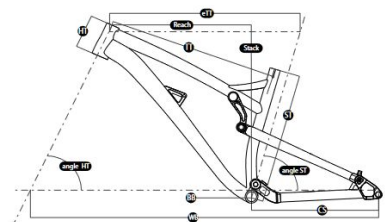

- reach** – odległość pomiędzy suportem a główką ramy w poziomie (środek - środek)
- stack** – odległość pomiędzy suportem a główką ramy w pionie (środek - góra)
- ST** – długość rury podsiodłowej (środek - góra)
- TT** – długość górnej rury (zaczyna się od głowicy)
- eTT** – długość górnej rury (efektywna)
- CS** – długość dolnych rurek tylnego trójkąta
- HT** – długość głowicy
- HT kat** – kąt głowicy ramy
- ST kat** – kąt rury podsiodłowej (efektywny)
- BB drop** – położenie suportu w stosunku do linii bazy kół
- WB** – baza kół