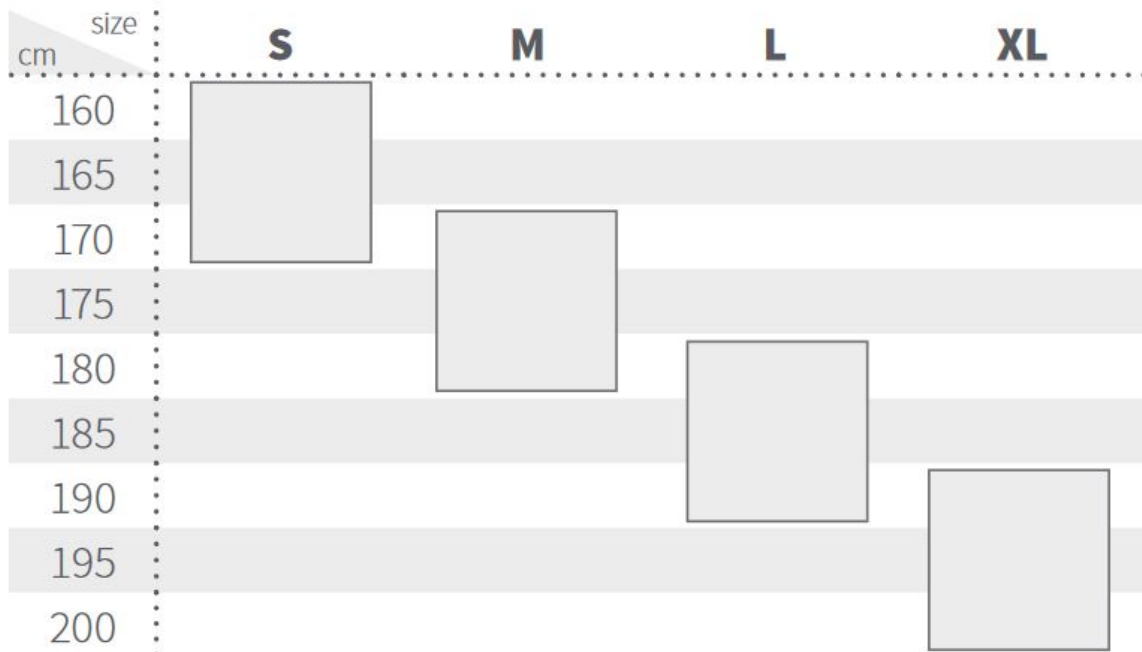

DARTMOOR PRIMAL 27.5 FRAME FITTING*

dartmoor-bikes.com