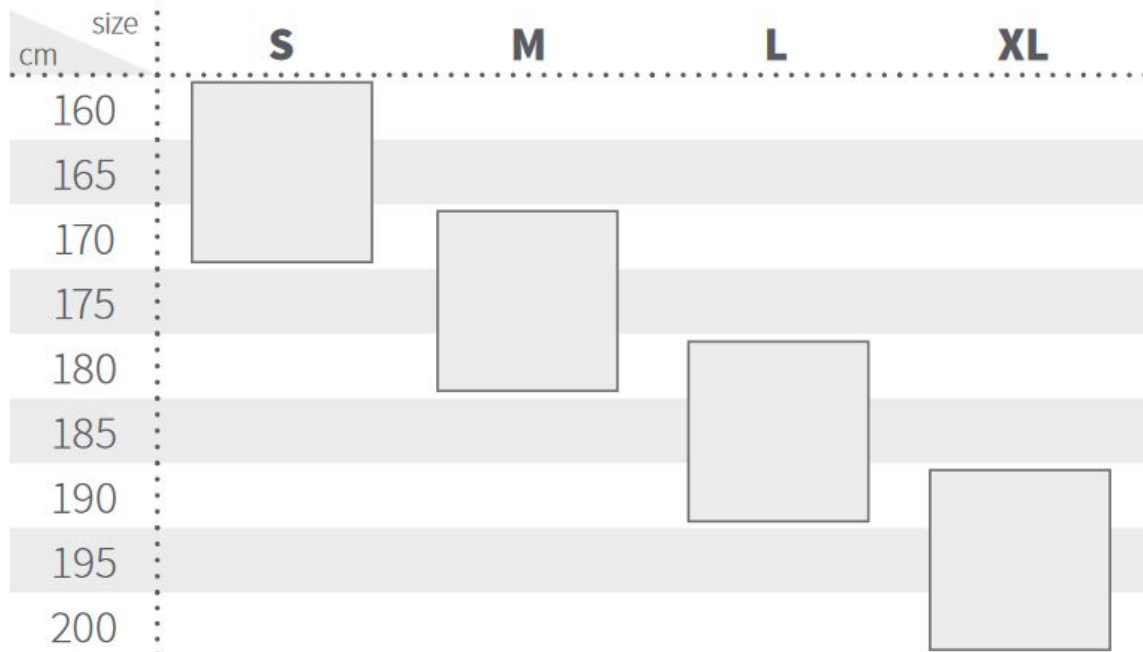

DARTMOOR PRIMAL 27.5 FRAME FITTING*

dartmoor-bikes.com

Produkt posiada dodatkowe opcje:

Materiał ramy:: Aluminium

Rozmiar kół:: 27,5"

Wybierz rozmiar:: M , S

Amortyzacja:: Amortyzowany przód

Specyfikacja techniczna

RAMA:

Czarny/Forest Green połysk, alu 6061

WIDELEC:

RST Vibe 110-15 Coil RA 29"/27.5"+, Boost

STERY:

Dartmoor Blink OEM

KORBA:

Shimano Deore FC-5100-1, 175mm (XL, L) / 170mm (M, S)

ZĘBATKA:

30T, BCD 96mm

PRZERZUTKA TYLNA:

Microshift Advent M619M 1x9

MANETKI: