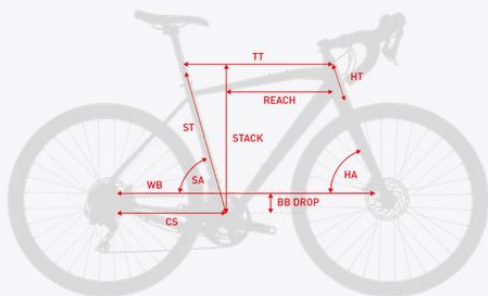

Osprzęt Krossa Level 7.0 oferuje bezkonkurencyjny zakres dostępnych biegów w układzie 2 x 11. Gwarantuje to łatwość pokonywania podjazdów, a przy tym nie ogranicza przy rozwijaniu dużych prędkości na płaskich odcinkach. Tylna przerzutka Shimano SLX pewnie zmienia biegi, jest przy tym trwała i bardzo dobrze napina łańcuch w trudnym terenie. Mocne hydrauliczne hamulce tarczowe Shimano MT200 zapewniają optymalną siłę hamowania w terenie, a widelec Rock Shox Recon z blokadą skoku w manetce doskonale wybiera nierówności nawierzchni.

Siodło

Chwyty

Pedały

Komponenty

GEOMETRIA LEVEL 7.0 LADY

| ROZMIAR | XS (15') | XS (15') | S (16') 27" | S (16') 27" | S (16') 29" | S (16') 29" | M (17') | M (17') |
|--------------------------|----------|----------|-------------|-------------|-------------|-------------|---------|---------|
| WZROST | 152-162 | 152-162 | 162-172 | 162-172 | 162-172 | 162-172 | 172-182 | 172-182 |
| ROZMIAR KÓŁ [?] | 27,5" | 27,5" | 27,5" | 27,5" | 29" | 29" | 29" | 29" |
| FS | 15 | 15 | 16 | 16 | 16 | 16 | 17 | 17 |
| ST | 370 | 370 | 400 | 400 | 400 | 400 | 430 | 430 |
| TT | 550 | 550 | 570 | 570 | 566 | 566 | 584 | 584 |
| HT [?] | 93 | 93 | 100 | 100 | 90 | 90 | 95 | 95 |
| SA [?] | 73 | 73 | 73 | 73 | 73 | 73 | 73 | 73 |
| HA | 69 | 69 | 69 | 69 | 69 | 69 | 69 | 69 |
| CS | 432 | 432 | 432 | 432 | 447 | 447 | 447 | 447 |
| WB | 1059 | 1059 | 1079 | 1079 | 1084 | 1084 | 1101 | 1101 |
| REACH | 377 | 377 | 395 | 395 | 384 | 384 | 400 | 400 |
| STACK | 567 | 567 | 573 | 573 | 566 | 566 | 601 | 601 |
| BBDROP | 39 | 39 | 39 | 39 | 57 | 57 | 57 | 57 |