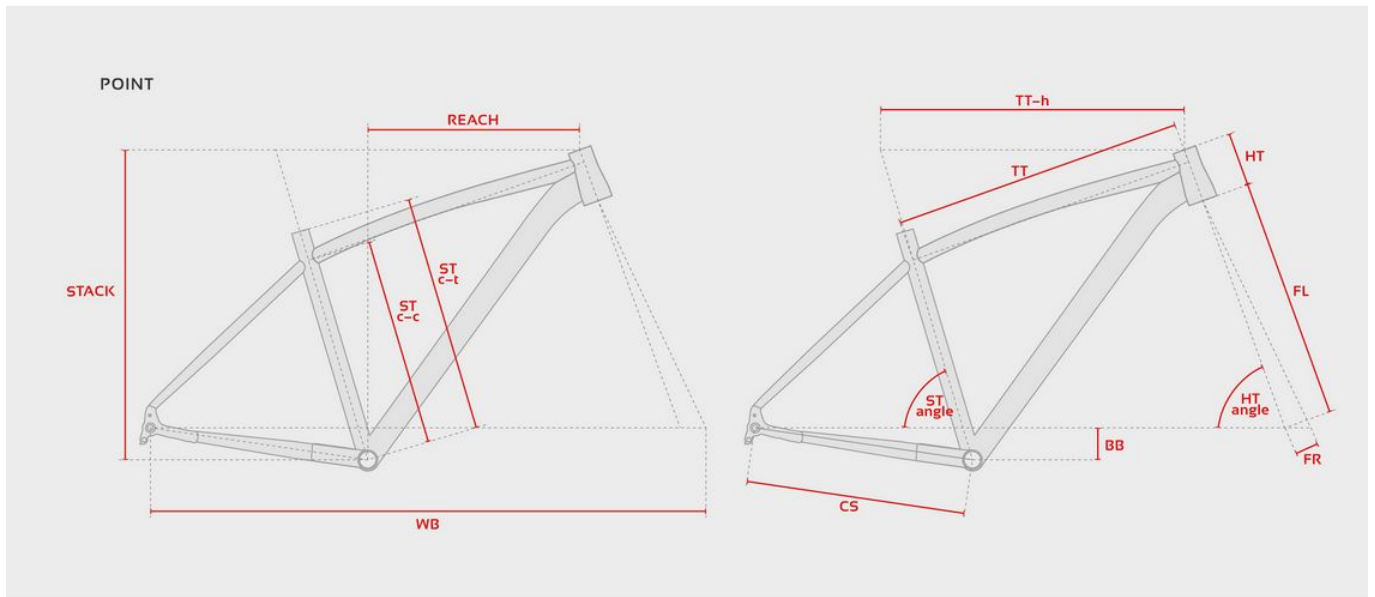

#### Specyfikacja Roweru Górskiego Accent Point

Komponent	Model	Opis funkcjonalny
Rama		Accent Point, 29", aluminium
Widelec		RST Aerial 29-15 T 100mm
Hamulce		Accent Ice
Przerzutka tylna		Shimano Deore M4 Shadow

**Amortyzacja::** Amortyzowany przód

### Specyfikacja Roweru Górskiego Accent Point

Komponent	Model	Opis funkcjonalny
Rama		Accent Point, 29", aluminium
Widelec		RST Aerial 29-15 T 100mm
Hamulce		Accent Ice
Przerzutka tylna		Shimano Deore M4 Shadow
Kaseta		Shimano Deore M4 11-42T
Korba		Shimano Deore M4 36/26T, 175mm
Przerzutka przednia		Shimano Deore M6
Manetki		Shimano Deore M4 2x10
Łańcuch		Shimano HG54
Piasty		Accent Race v2

Poznaj wymiary i dobierz rozmiar ramy

**GEOMETRIE RAM  
/ FRAMES GEOMETRY**

ROZMIAR / SIZE	ST c-t	ST c-c	TT	TT-h	REACH	STACK	HT angle	ST angle	HT	CS	BB	FL	FR	WB
S	445	385	568	590	404	629	70	73,5	110	445	65	505	38	1090
M	483	423	590	615	429	629	70	73,5	110	445	65	505	38	1115
L	530	470	616	640	454	629	70	73,5	110	445	65	505	38	1140