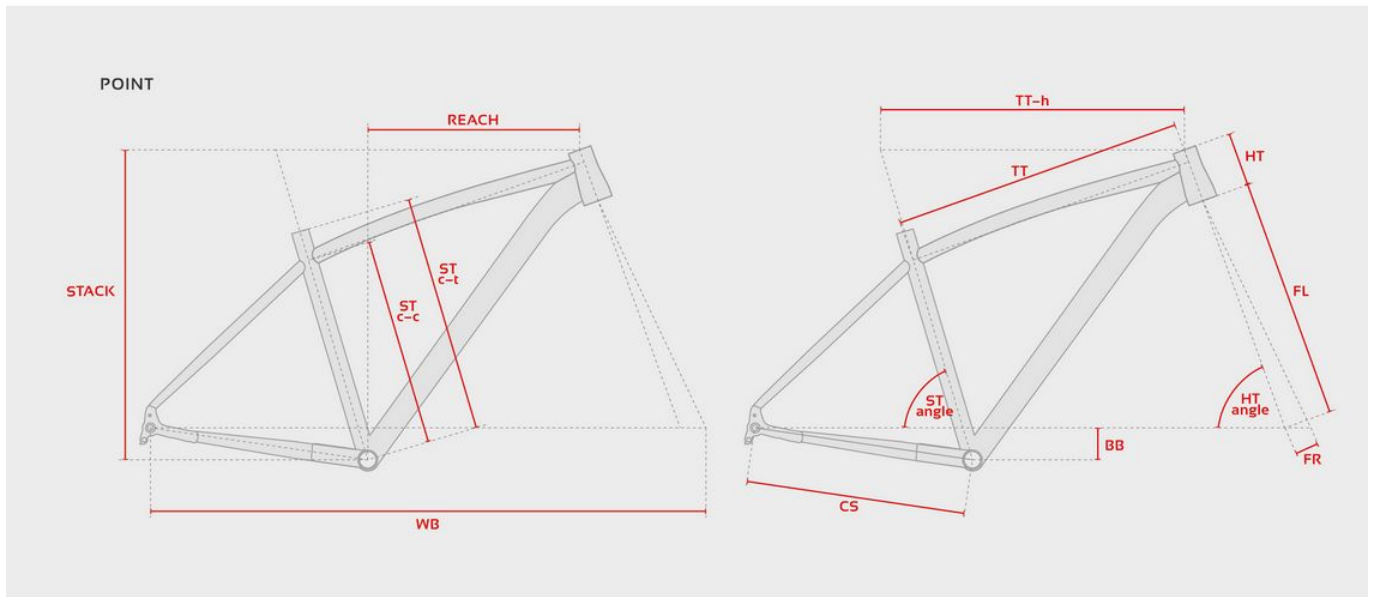

#### Specyfikacja Roweru Górskiego Accent Point

Komponent	Model	Opis funkcjonalny
Rama		Accent Point, 29", aluminium
Widelec		RST Aerial 29-15 T 100mm
Hamulce		Accent Ice
Przerzutka tylna		Shimano Deore M4 Shadow

**Amortyzacja::** Amortyzowany przód

### Specyfikacja Roweru Górskiego Accent Point

Komponent	Model	Opis funkcjonalny
Rama		Accent Point, 29", aluminium
Widelec		RST Aerial 29-15 T 100mm
Hamulce		Accent Ice
Przerzutka tylna		Shimano Deore M4 Shadow
Kaseta		Shimano Deore M4 11-42T
Korba		Shimano Deore M4 36/26T, 175mm
Przerzutka przednia		Shimano Deore M6
Manetki		Shimano Deore M4 2x10
Łańcuch		Shimano HG54
Piasty		Accent Race v2

Poznaj wymiary i dobierz rozmiar ramy

**GEOMETRIE RAM  
/ FRAMES GEOMETRY**

ROZMIAR / SIZE	ST c-t	ST c-c	TT	TT-h	REACH	STACK	HT angle	ST angle	HT	CS	BB	FL	FR	WB
S	445	385	568	590	404	629	70	73,5	110	445	65	505	38	1090
M	483	423	590	615	429	629	70	73,5	110	445	65	505	38	1115
L	530	470	616	640	454	629	70	73,5	110	445	65	505	38	1140