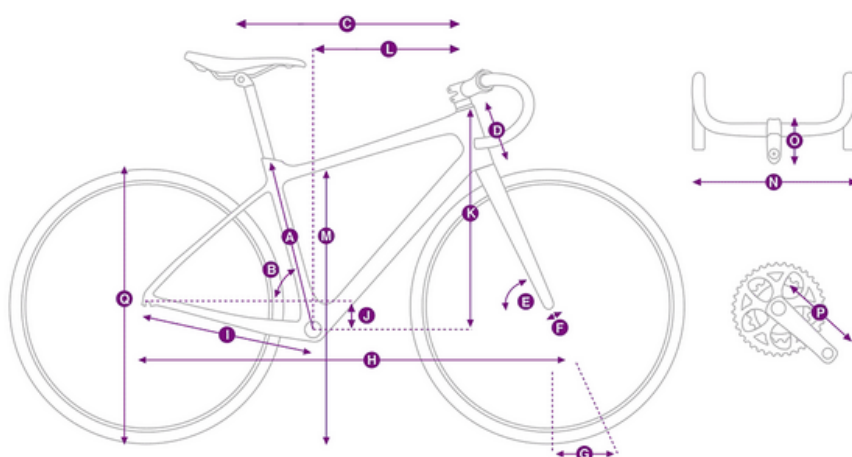

TABELA ROZMIARÓW I GEOMETRIA

Wskazane rozmiary powinny być traktowane referencyjnie. Prosimy skontaktować się z lokalnym sprzedawcą Giant i Liv w celu dobrania właściwego rozmiaru. Dostępność rozmiarów może się różnić w poszczególnych krajach.

cm stopy

XS	153 cm	162 cm
S	158 cm	169 cm
M	165 cm	174 cm

mm cale

	XS	S	M
A DŁUGOŚĆ RURY PODSIODŁOWEJ (mm)	400	435	470
B KĄT PODSIODŁOWY	74,5°	74,5°	74,0°
C DŁUGOŚĆ GÓRNEJ RURY (mm)	515	525	540
D DŁUGOŚĆ GŁÓWKI RAMY (mm)	125	145	165
E KĄT GŁÓWKI RAMY	70,5°	71,5°	72,0°
F WYPRZEDZENIE WIDELCA (mm)	50	50	50
G TRAIL (mm)	71,3	64,7	61,5
H BAZA KÓŁ (mm)	995	998	1004
I DŁUGOŚĆ TYLNEGO TRÓJKĄTA (mm)	420	420	420
J OBNIŻENIE ŚRODKA SUPORTU (mm)	75	73	73
K STACK (mm)	527	547	568
L REACH (mm)	368	373	377
M PRZEKROK (mm)	684	716	745
N SZEROKOŚĆ KIEROWNICY (mm)	380	400	400
O DŁUGOŚĆ WSPORNIKA KIEROWNICY (mm)	70	80	90
P DŁUGOŚĆ RAMIENIA KORBY (mm)	165	170	170
Q ROZMIAR KÓŁ	700C	700C	700C