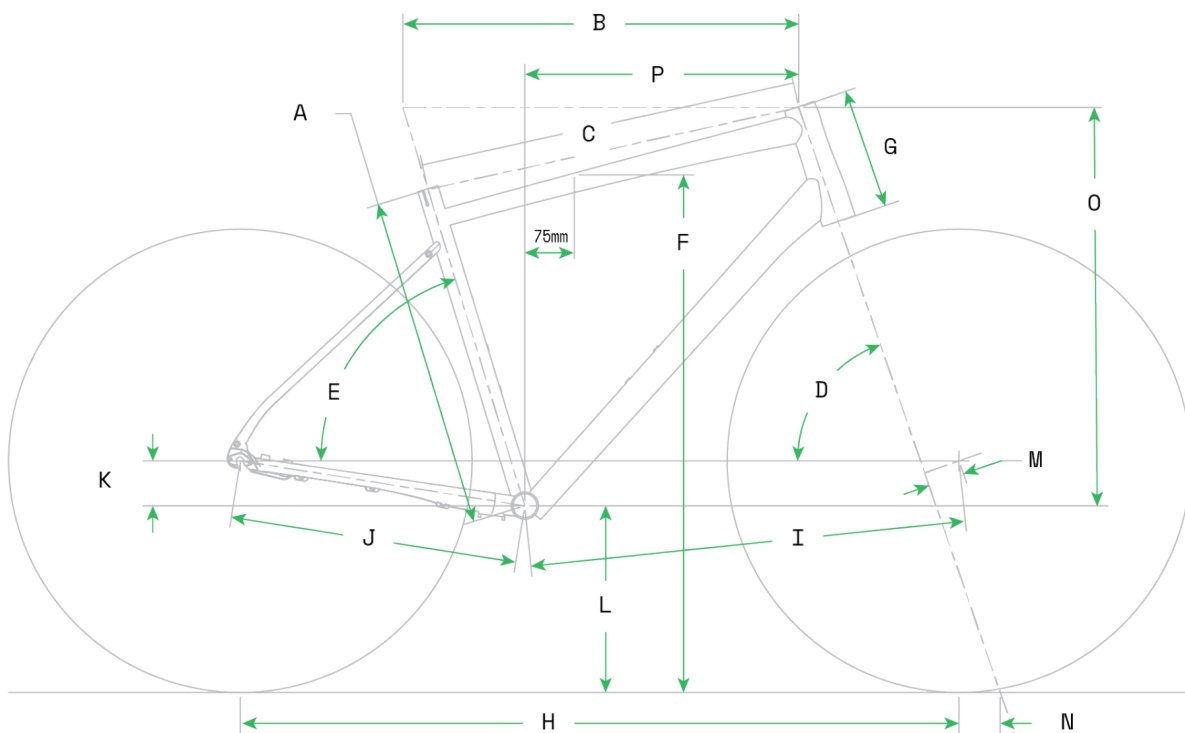

Quick

	SM	MD	LG	XL	2XL
A Seat Tube Length (cm)	40.0	45.0	50.0	55.0	60.0
B Top Tube Horizontal (cm)	56.7	58.3	59.8	61.3	62.8
C Top Tube Actual (cm)					
D Head Tube Angle	71.0°	71.0°	71.0°	71.0°	71.0°
E Seat Tube Angle	73.0°	73.0°	73.0°	73.0°	73.0°
F Standover (cm)	69.9	74.1	78.2	82.2	86.2
G Head Tube Length (cm)	13.3	15.8	18.4	20.9	23.4
H Wheelbase (cm)	105.3	106.9	108.6	110.2	111.8
I Front Center (cm)	62.7	64.3	66.0	67.6	69.2
J Chain Stay Length (cm)	43.5	43.5	43.5	43.5	43.5
K Bottom Bracket Drop (cm)	6.8	6.8	6.8	6.8	6.8
L Bottom Bracket Height (cm)	28.2	28.2	28.2	28.2	28.2
M Fork Rake (cm)	5.5	5.5	5.5	5.5	5.5
N Trail (cm)	6.2	6.2	6.2	6.2	6.2
O Stack (cm)	55.4	57.8	60.2	62.6	65.0
P Reach (cm)	39.8	40.6	41.4	42.2	43.0