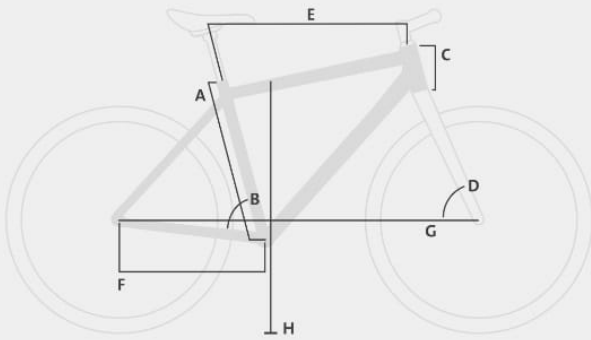

skontaktuj się z doradcą --- [616-660-333](tel:616-660-333)

Produkt posiada dodatkowe opcje:

**Materiał ramy:** Aluminium

**Rozmiar kół:** 27,5"

**Wybierz rozmiar:** 48 , 52 , 56 , 60

**Amortyzacja:** Amortyzowany przód

## Specyfikacja Techniczna

Koło	27,5 cala
Materiał ramy	Aluminium 6061
Model silnika	Yamaha PW-ST
Pojemność baterii [Wh]	630 Wh
Model wyświetlacza	Yamaha A (Side Switch)
Przerzutka tył	Shimano Acera M360 8-rzędowy
Manetki	Shimano Altus M315
Model kasety / wolnobiegu	SunRace CSM55 11-34T
Łańcuch	KMC e10s
Model hamulców	Alhonga HT474 Hydrauliczne
Rozmiar tarczy hamulca	180 mm / 160 mm
Koła	Schürmann Yak25, Z oczkami, Obręcz hollow, Aluminium
Opony	Schwalbe Al Grounder Performance, 60-584
Widelec	SR Suntour NEX E25
Kierownica	Ergoriser, oversize, 720 mm
Mostek	aluminium, regulowany, A-head, Handlebar diameter: 31.8 mm
Sztyca	XLC 31.6 mm, Aluminium
Siodło rowerowe	Selle Royal Essenza
Oświetlenie	Herrmans H-Black MR-GO, 30 lux / AXA Juno Ebike
Wyposażenie dodatkowe	bagażnik, błotniki, tarcza korby (osłona), podpórka

## Geometry

WHEEL SIZE	28"	28"	28"	28"
<b>A</b> FRAME HEIGHT (CM)	48.0 cm	52.0 cm	56.0 cm	60.0 cm
<b>B</b> SEAT TUBE ANGLE	73.0 degrees	73.0 degrees	73.0 degrees	73.0 degrees
<b>D</b> SEAT ANGLE	73.0 degrees	73.0 degrees	73.0 degrees	73.0 degrees
<b>E</b> HEAD TUBE LENGTH	150.0 mm	150.0 mm	160.0 mm	175.0 mm
<b>F</b> HEAD TUBE ANGLE (DEGREES)	70.5 degrees	70.5 degrees	70.5 degrees	70.5 degrees
<b>G</b> TOP TUBE HORIZONTAL	585.0 mm	600.0 mm	615.0 mm	630.0 mm
<b>H</b> CHAIN STAY LENGTH	475.0 mm	475.0 mm	475.0 mm	475.0 mm
<b>I</b> BOTTOM BRACKET DROP	60.0 mm	60.0 mm	60.0 mm	60.0 mm
<b>J</b> WHEELBASE	1092.0 mm	1107.0 mm	1122.0 mm	1138.0 mm
<b>K</b> STACK	186.0 mm	186.0 mm	196.0 mm	210.0 mm
<b>L</b> REACH	528.0 mm	543.0 mm	555.0 mm	566.0 mm
<b>M</b> STAND-OVER HEIGHT	77.0 cm	80.0 cm	83.0 cm	86.0 cm