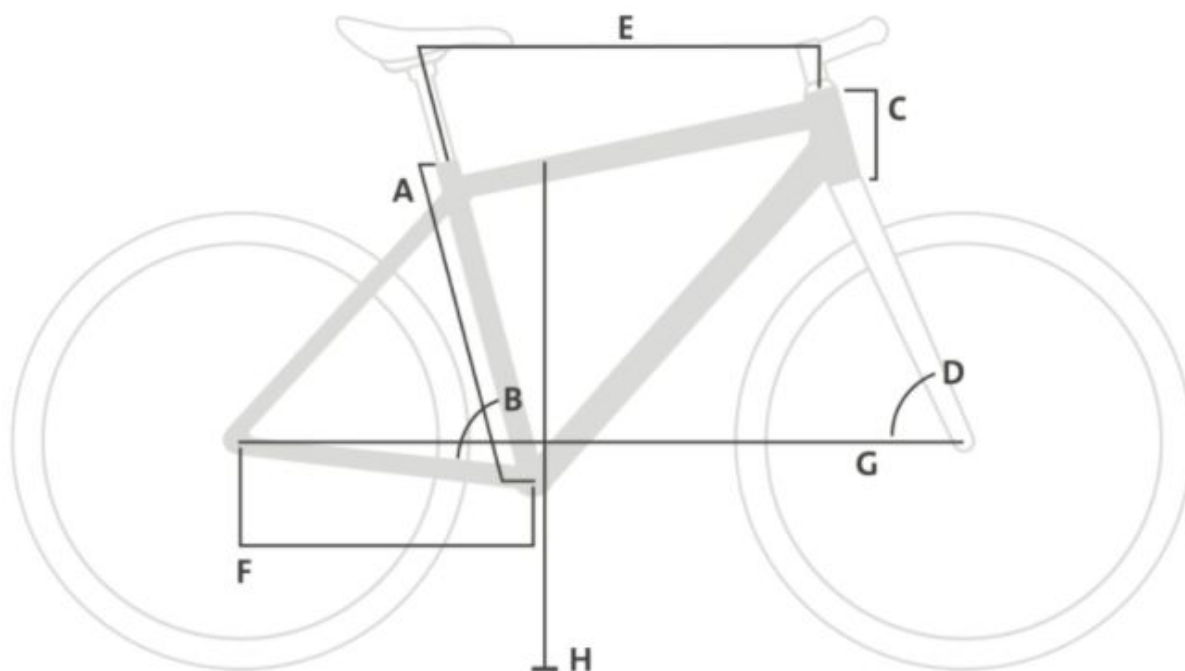

Błotniki: RPZ Evo, Chromoplastik

Podpórka: Ursus Mooi, Regulowany

Dopuszczalna waga całkowita: 130kg

Ładowarka: Bosch ładowarka szybkiego ładowania 2A

Poznaj wymiary i dobierz rozmiar ramy

Wheel size	28 "	28 "	28 "	28 "
<b>A frame height</b>	48 cm	52 cm	56 cm	60 cm
<b>B seat tube angle</b>	73 °	73 °	73 °	73 °
<b>C head tube length</b>	135 mm	145 mm	160 mm	175 mm
<b>D head tube angle</b>	70.5 °	70.5 °	70.5 °	70.5 °
<b>E top tube length (horizontal)</b>	585 mm	600 mm	615 mm	630 mm
<b>F rear end length</b>	475 mm	475 mm	475 mm	475 mm
<b>G wheel base</b>	1112 mm	1127 mm	1143 mm	1159 mm
<b>H Stand-over height</b>	77 cm	78.5 cm	81 cm	85 cm