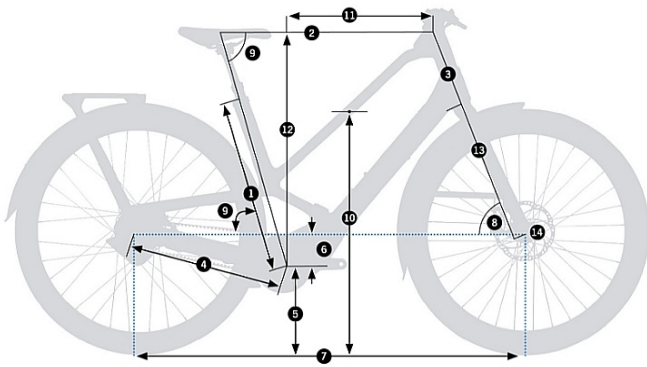

Amortyzacja:: Mikro-amortyzacja (pasywna)

Specyfikacja Techniczna

Rama	Orbea Diem Hydro Wysoki Połysk 2024, Flex Tech, 135x9 / 142x12, Headset Routing, Niestandardowa Podpórka, Orbea Urban Cockpit i kompatybilny sprzęt.
Widelec	Widelec z włókna węglowego Orbea Diem w całości, 1" 1/8 - 1" 1/5, oś przelotowa 12x1, mocowanie tarczy Post Mount, oś przelotowa 12x100 mm, kompatybilny z długimi błotnikami
Stery	FSA 1-1/2" Integrated Aluminium Cup
Korba	Shimano Steps EM600
Zębatka	
Manetka	Microshift TN71 for Nexus Inter 5
Kaseta	Gates CDX 34t for Shimano Inter 5e
Przerzutka Tylna	Shimano Nexus 5

Poznaj wymiary i dobierz rozmiar ramy

SIDE	HEIGHT	CM	IN
S	153-172		
M		164-183	
L			176-195
XL			187-204

	S	M	L	XL
1 SEAT TUBE (C-T)	442	468	490	540
2 TOP TUBE (EFF)	586	610	634	659
3 HEAD TUBE	164,1	187,4	210,6	233,7
4 CHAINSTAY	435	435	435	435
5 BB HEIGHT	279	279	279	279
6 BB DROP	82	82	82	82
7 WHEELBASE	1102	1121,6	1140,8	1159,5
8 HEAD ANGLE	69	69,5	70	70,5
9 SEAT ANGLE	74,7	74,3	74	73,7
10 STANDOVER	672	686	700	713
11 REACH	422	438	454	470
12 STACK	601	625	649	673
13 FORK LENGTH	410	410	410	410
14 RAKE	50	50	50	50