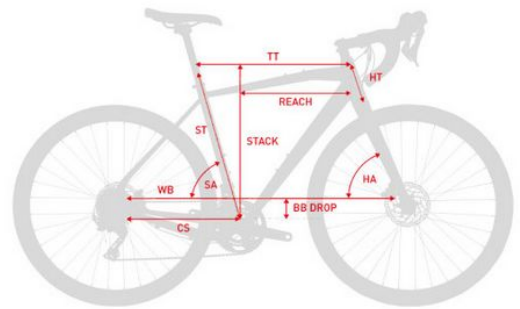

Manetki

Korby

Suport

Łańcuch

Kaseta / Wolnobieg

Komponenty  
HANDLEBAR

Wspornik kierownicy

Wspornik siodła

HEADESET

Siodło

Chwyty

Pedały

	S(16")	M(17")	L(19")	XL(20")
Wzrost	162-170	170-180	180-187	187-197
Rozmiar kół	27"	27"	27"	27"
<b>FS</b> Rozmiar ramy	16	17	19	20
<b>ST</b> Długość rury podsiodłowej	410	440	470	500
<b>TT</b> Efektywna długość górnej rury	576	596	621	646
<b>HT</b> Długość główki ramy	100	100	120	120
<b>SA</b> Kąt rury podsiodłowej	75	75	75	75
<b>HA</b> Kąt główki ramy	66,5	66,5	66,5	66,5
<b>CS</b> Długość tylnych widełek	445	445	445	445
<b>WB</b> Baza kół	1165	1185	1214	1238
Reach	417	437	457	482
Stack	593	596	615	612
BB Drop	32	32	32	32