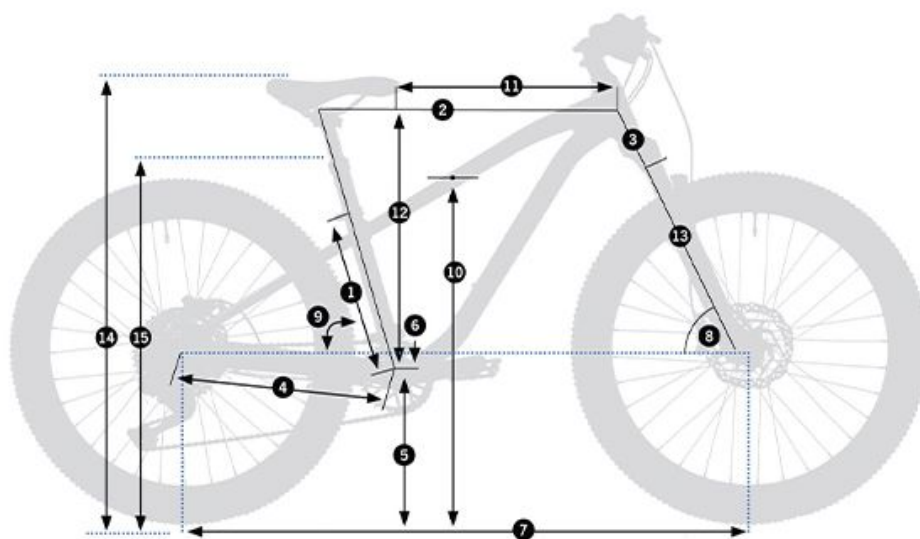

Poznaj wymiary i dobierz rozmiar ramy

SIZE	20	24	27
1 - SEAT TUBE (C-T)	257	300	343
2 - TOP TUBE (EFF)	450	515	543
3 - HEAD TUBE	90	100	95
4 - CHAIN STAY	350	395	425
5 - BB HEIGHT	248	288	315
6 - BB DROP	23	35	43
7 - WHEELBASE	904	1019	1102
8 - HEAD ANGLE	66	66	65.5
9 - SEAT ANGLE	74	74	75
10 - STANDOVER	505	593	636
11 - REACH	322	366	389
12 - STACK	447	520	574
13 - FORK LENGTH	388	445	507
14 - MAX SEATPOST HEIGHT	706	842	900
15 - MIN SEATPOST HEIGHT	580	664	727