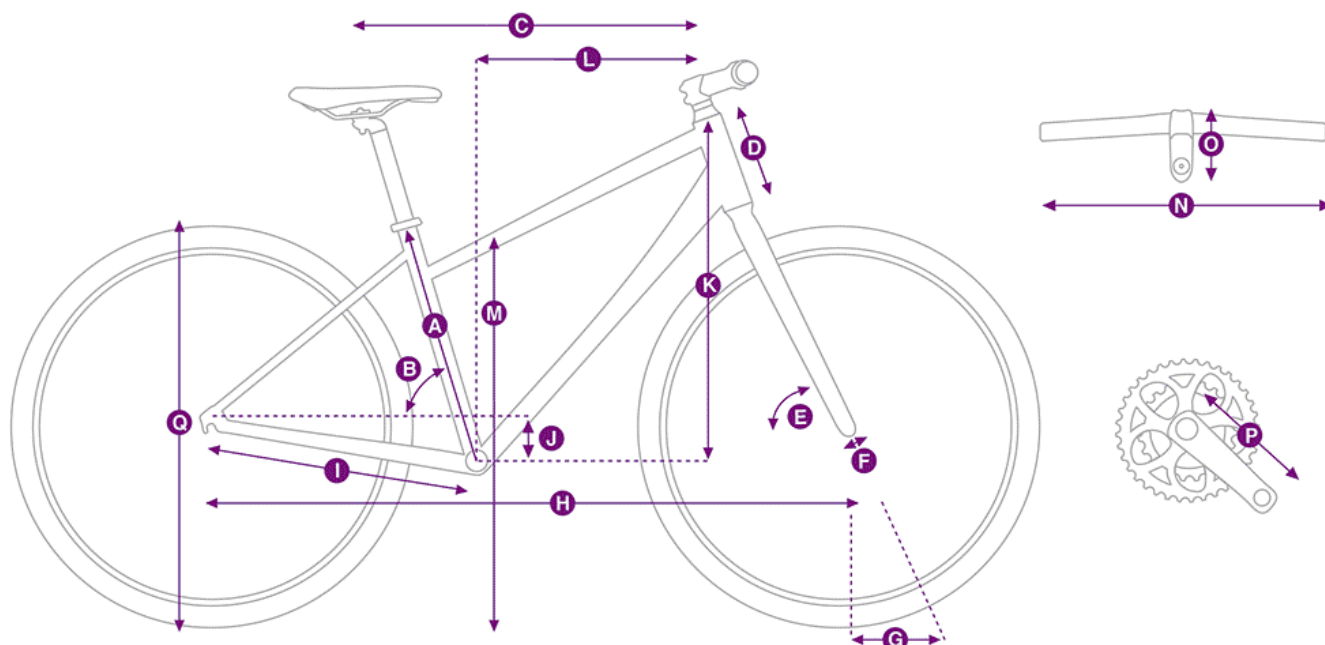

Materiał ramy: Aluminium

Rozmiar kół: 20"

Amortyzacja: Amortyzowany przód

Specyfikacja techniczna

Dane techniczne:

Rozmiary

Kolor

Jeden rozmiar

Niebieski

Rama	Aluminium - Aluxx
Widelec	Giant, amortyzowany, 50mm
Kierownica	GIANT Sport, 31.8mm, alu.
Wspornik kierownicy	GIANT Sport, ahead, 8° alu.
Wspornik siodła	GIANT, 27.2x250mm, alu.
Siodło	GIANT Jr. Sports
Pedały	Kids 9/16"
Manetki	Shimano RevoShifter, 1x7
Przerzutka przednia	N/A
Przerzutka tylna	Shimano Tourney
Hamulce	V-brake
Dzwignie hamulca	Junior MTB, alu.
Kaseta / Wolnobieg	Wolnobieg, 14-28T
Łańcuch	KMC HV500
Mechanizm korbowy	Prowheel, 127mm, 32T
Srodek suportu	Feimin FP-B908, kwadrat
Obręcze	Giant Kids 20", powierzchnia hamowania obrabiana CNC, alu.
Piasty	Na śruby, 28H
Szprychy	Stal nierdzewna, 28/28
Opony	Giant Junior Sport 20x2.1",22 TPI

Poznaj wymiary i dobierz rozmiar ramy

A	DŁUGOŚĆ RURY PODSIODŁOWEJ (mm)	ONE SIZE 490
B	KĄT PODSIODŁOWY	72,0°
C	DŁUGOŚĆ GÓRNEJ	450

ONE SIZE

D	RURY (mm) DŁUGOŚĆ GŁÓWKI	110
E	RAMY (mm) KĄT GŁÓWKI RAMY	69,0°
F	WYPRZEDZENIE WIDELCA (mm)	38
G	TRAIL (mm)	57,2
H	BAZA KÓŁ (mm)	891
I	DŁUGOŚĆ TYLNEGO TRÓJKĄTA (mm)	375
J	OBNIŻENIE ŚRODKA SUPPORTU (mm)	0
K	STACK (mm)	421
L	REACH (mm)	313
M	PRZEKROK (mm)	490
N	SZEROKOŚĆ KIEROWNICY (mm)	520
O	DŁUGOŚĆ WSPORNIKA KIEROWNICY (mm)	60
P	DŁUGOŚĆ RAMIENIA KORBY (mm)	152
Q	ROZMIAR KÓŁ	20"