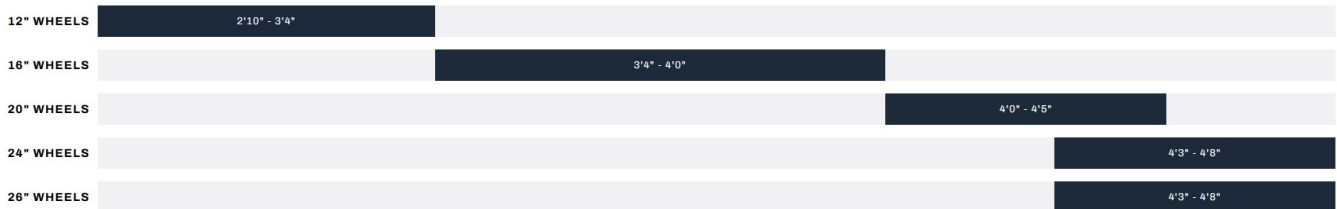

---

danym rozmiarze i konkretnej specyfikacji zważyć w sklepie.

Poznaj wymiary i dobierz rozmiar ramy

Fit Guide

Sizes (mm)	One Size	
Seat tube length	255	
Top tube horizontal	452	
Top tube actual	422	
Head tube angle	69.5 °	
Seat tube angle	68 °	
Standover	516	
Head tube length	88