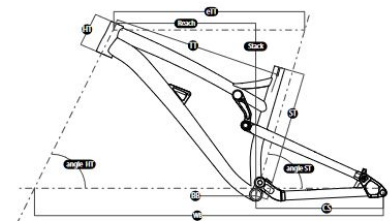

- reach** - odległość pomiędzy suportem a główką ramy w poziomie (środek - środek)
- stack** - odległość pomiędzy suportem a główką ramy w pionie (środek - góra)
- ST** - długość rury podsiodłowej (środek - góra)
- TT** - długość górnej rury (z oczwistalą)
- eTT** - długość górnej rury (efektywna)
- CS** - długość dolnych rurek tylnego trójkąta
- HT** - długość główki
- HT kąt** - kąt główki ramy
- ST kąt** - kąt rury podsiodłowej (elektywny)
- BB drop** - położenie suportu w stosunku do linii bazy kół
- WB** - baza kół