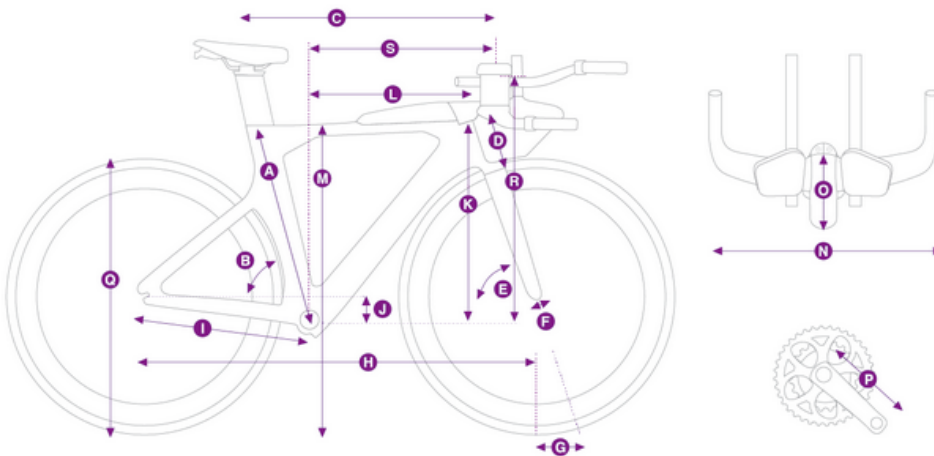

% PROMOCJA
DOSTAWA ROWERU W 100% GOTOWEGO DO JAZDY

0 zł OSZCZĘDZASZ **299 zł**

Produkt posiada dodatkowe opcje:

Rozmiar kół:: 28"/700C

Wybierz rozmiar:: M

Specyfikacja techniczna

Kolor	Milky Way
Rama	Kompozyt Advanced, max. szerokość opony 25mm
Widelec	Kompozyt Advanced, aluminiowa rura sterowa OverDrive (1 1/8 x 1 1/2")
Kierownica	Liv Avow Carbon
Chwyty	Liv Contact Gel
Wspornik kierownicy	Liv Avow aluminiowy
Wspornik siodła	Liv Avow Carbon
Siodło	ISM PS1.0
Pedały	brak
Manetki	Shimano SL-BSR1, 2x11
Przerzutka przednia	Shimano Ultegra
Przerzutka tylna	Shimano Ultegra
Hamulce	Giant SpeedControl SL
Dzwignie hamulca	Giant Trinity
Kaseta / Wolnobiegi	Shimano Ultegra, 11-s, 11-30
Łańcuch	KMC X11SL-1
Mechanizm korbowy	Shimano Ultegra, 36/52 z pomiarem mocy Giant Power Pro
Srodek suportu	Shimano, press fit
Obęcze	zestaw Giant P-A2
Piasty	zestaw Giant P-A2
Szprychy	zestaw Giant P-A2
Opony	Giant Gavia AC Lite, bezdętkowe, 700x25c (26.5mm), zwijane
Dodatki	"Zintegrowany bidon, zintegrowany pojemnik na odżywkę, zestaw bezdętkowy (uszczelniacz 2x60ml, klucz do zaworu, instrukcja), kabel ładowania Power Pro"

cm stopy

XS	154 cm	167 cm
S	160 cm	173 cm
M	167 cm	180 cm

mm cale

	XS	S	M
A DŁUGOŚĆ RURY PODSIODŁOWEJ (mm)	480	510	530
B KĄT PODSIODŁOWY	77,0°	77,0°	77,0°
C DŁUGOŚĆ GÓRNEJ RURY (mm)	500	515	540
D DŁUGOŚĆ GŁÓWKI RAMY (mm)	80	95	125
E KĄT GŁÓWKI RAMY	72,0°	72,5°	72,5°
F WYPRZEDZENIE WIDELCA (mm)	40	40	40
G TRAIL (mm)	68	64	64
H BAZA KÓŁ (mm)	961	974	1001
I DŁUGOŚĆ TYLNEGO TRÓJKĄTA (mm)	405	405	405
J OBNIŻENIE ŚRODKA SUPORTU (mm)	75	75	75
K STACK (mm)	490	504	534
L REACH (mm)	387	398	417
M PRZEKROK (mm)	740	767	788
N SZEROKOŚĆ KIEROWNICY (mm)	400	400	400
O DŁUGOŚĆ WSPORNIKA KIEROWNICY (mm)	80	80	80
P DŁUGOŚĆ RAMIENIA KORBY (mm)	165	165	165
Q ROZMIAR KÓŁ	700C	700C	700C