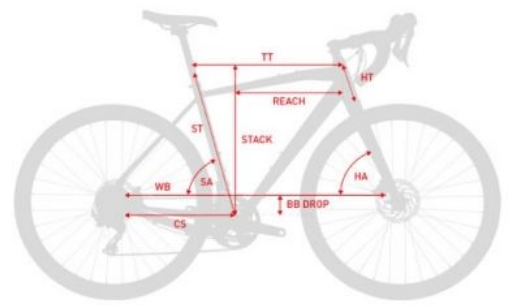

Wspornik siodła

HEADESET

Siodło

Chwyty

Pedały

Geometria Evado 1.0

	DM[17"]	S[17"]	DL[19"]	M[19"]	L[21"]
Wzrost	158-170	158-170	168-180	168-180	178-190
Rozmiar kół	28"	28"	28"	28"	28"
FS Rozmiar ramy	17	17	19	19	21
ST Długość rury podsiodłowej	433	433	483	483	533
TT Efektywna długość górnej rury	570	570	579	579	589
HT Długość główki ramy	135	135	135	135	135
SA Kąt rury podsiodłowej	73	73	73	73	73
HA Kąt główki ramy	71	71	71	71	71
CS Długość tylnych widełek	445	445	445	445	445
WB Baza kół	1059	1059	1068	1068	1080
Reach	384	384	393	393	403
Stack	610	610	610	610	609
BB Drop	50	50	50	50	50

Produkt posiada dodatkowe opcje:

Rozmiar kół: 28"/700C

Wybierz rozmiar: M - Czarny , S - Czarny