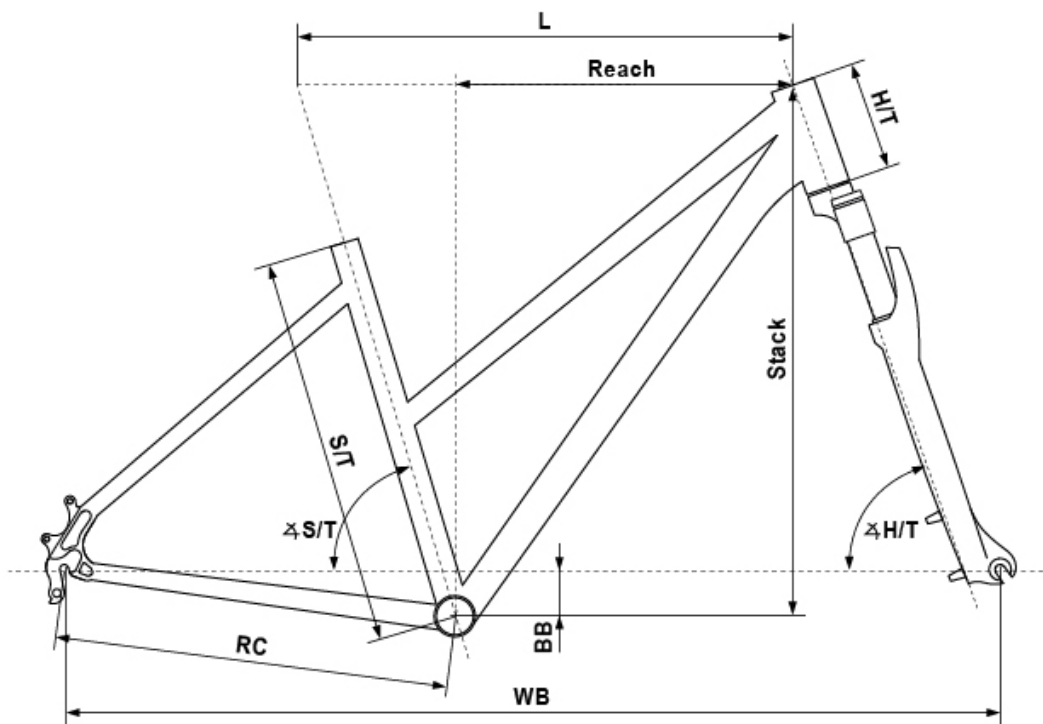

**Wspornik kierownicy:** KAlloy Uno - diam 28.6mm / bar bore 25.4mm / 15° / length 90mm (S - M),

**Kierownica:** KALLOY Uno - diam 25.4mm / width 640mm,

**Chwyty kierownicy:** KLS Token 2Density,

**Wspornik siodła:** KALLOY Uno - diam 27.2mm / length 350mm,

**Siodło:** KLS ComfortLine,

**Pedały:** plastic,

167 - 181 CM

M

158 - 172 CM

S

size	S/T (mm)	L (mm)	Reach (mm)	Stack (mm)	H/T (mm)	ΔS/T	ΔH/T	BB (mm)	RC (mm)	WB (mm)
S	430	568	381	612	130	73°	70.5°	53.5	445	1065
M	480	583	396	612	130	73°	70.5°	53.5	445	1080

Produkt posiada dodatkowe opcje:

**Materiał ramy::** Aluminium

**Rozmiar kół::** 28"/700C

**Wybierz rozmiar::** M

**Amortyzacja::** Amortyzowany przód