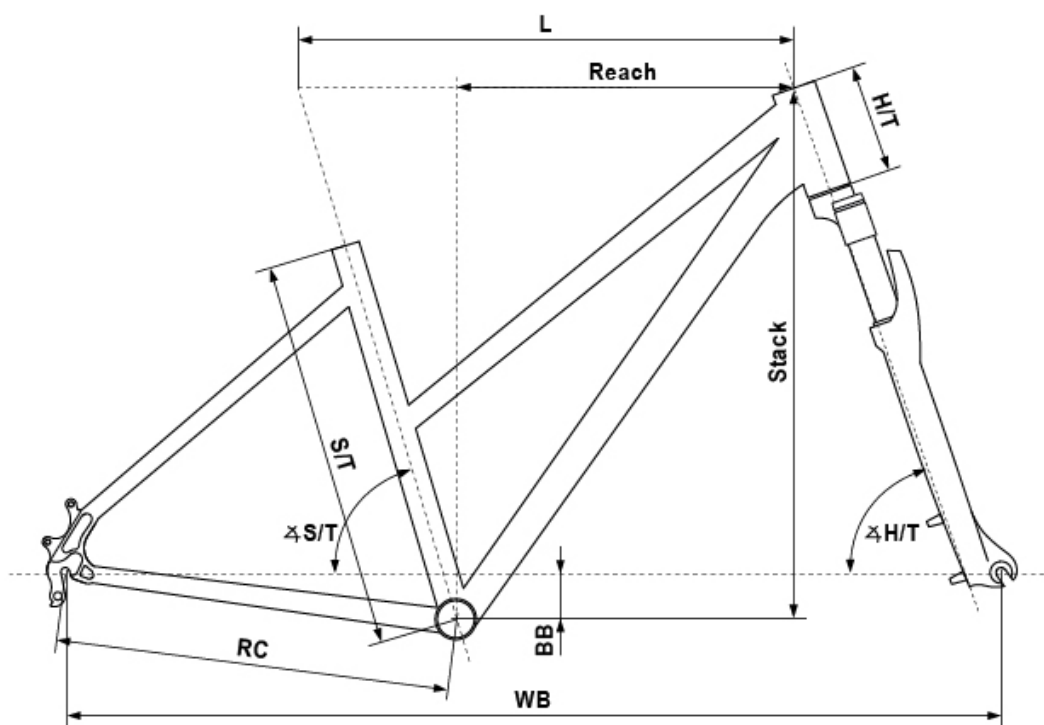

Piasty: alloy / SHIMANO RM30 (32 holes),

Obřęcze: KLS Draft 622x21 (32 holes / eyelets),

Szprychy: steel,

Opony: INNOVA 44-622 (700x42C),

Wspornik kierownicy: Kalloy Uno - diam 28.6mm / bar bore 25.4mm / 15° / length 90mm (S - M),

Kierownica: KALLOY Uno - diam 25.4mm / width 640mm,

Chwyty kierownicy: KLS Token 2Density,

Wspornik siodła: KALLOY Uno - diam 27.2mm / length 350mm,

Siodło: KLS ComfortLine,

Pedały: plastic,

167 - 181 CM

M

158 - 172 CM

S

size	S/T (mm)	L (mm)	Reach (mm)	Stack (mm)	H/T (mm)	ΔS/T	ΔH/T	BB (mm)	RC (mm)	WB (mm)
S	430	568	381	612	130	73°	70.5°	53.5	445	1065
M	480	583	396	612	130	73°	70.5°	53.5	445	1080

Produkt posiada dodatkowe opcje:

Rozmiar kół: 28"/700C
Wybierz rozmiar: M