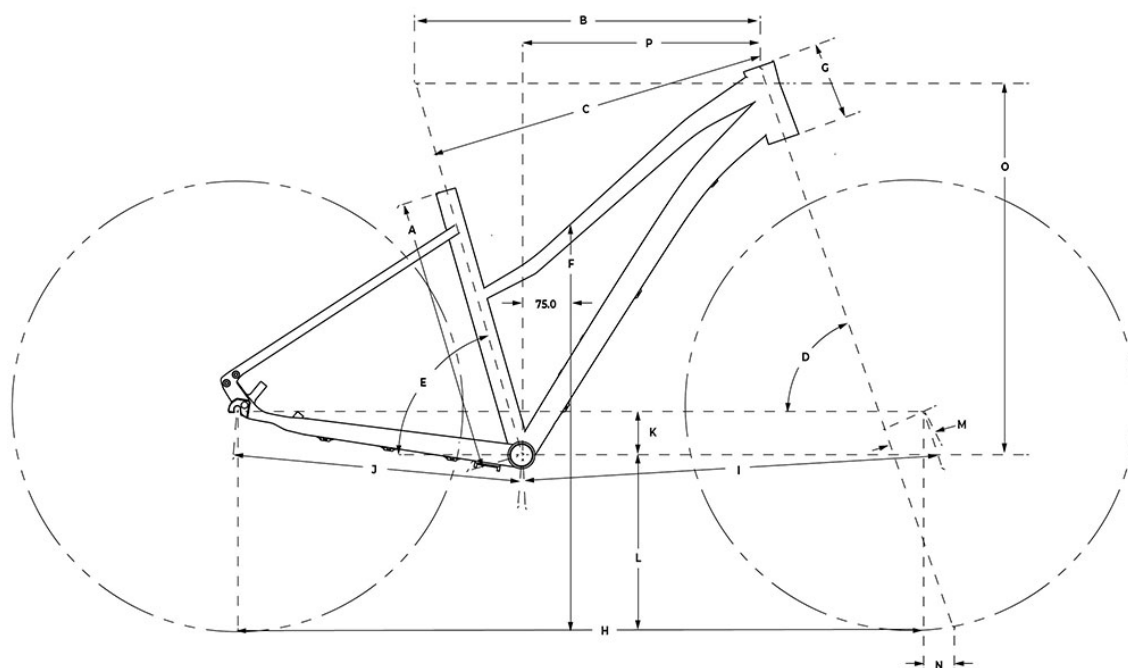

### Kokpit:

- **Mostek:** GT All Terra, 6061 Alloy, 31.8 mm, 8°
- **Kierownica:** 6061 Alloy Riser, 640 mm szerokości, 6° backsweep, 25 mm rise
- **Chwyty:** GT Statement

## Stery i pedały:

- **Stery:** Zintegrowane, uszczelniane łożyska maszynowe
- **Pedały:** Alloy Platform

Sprawdź wymiary GT Transeo Elite Womens

## Rower Cross Transeo Elite Womens

SIZES	S	M	L
A Seat Tube Length	38.5	43.0	48.5
C Top Tube Actual	51.7	54.5	55.5
D Head Tube Angle	70.5°	71.0°	71.0°
E Seat Tube Angle	75.5°	74.0°	73.5°
F Standover	65.1	65.1	65.5
G Head Tube Length	12.0	12.0	13.0
H Wheelbase	103.6	104.2	104.6
I Front Center	59.6	60.2	60.6
J Chain Stay Length	45.0	45.0	45.0
K BB Drop	7.2	7.2	7.2
L BB Height	29.1	29.1	29.1
M Fork Rake	4.0	4.0	4.0
O Stack	60.5	60.7	61.7
P Reach	36.0	37.1	37.2